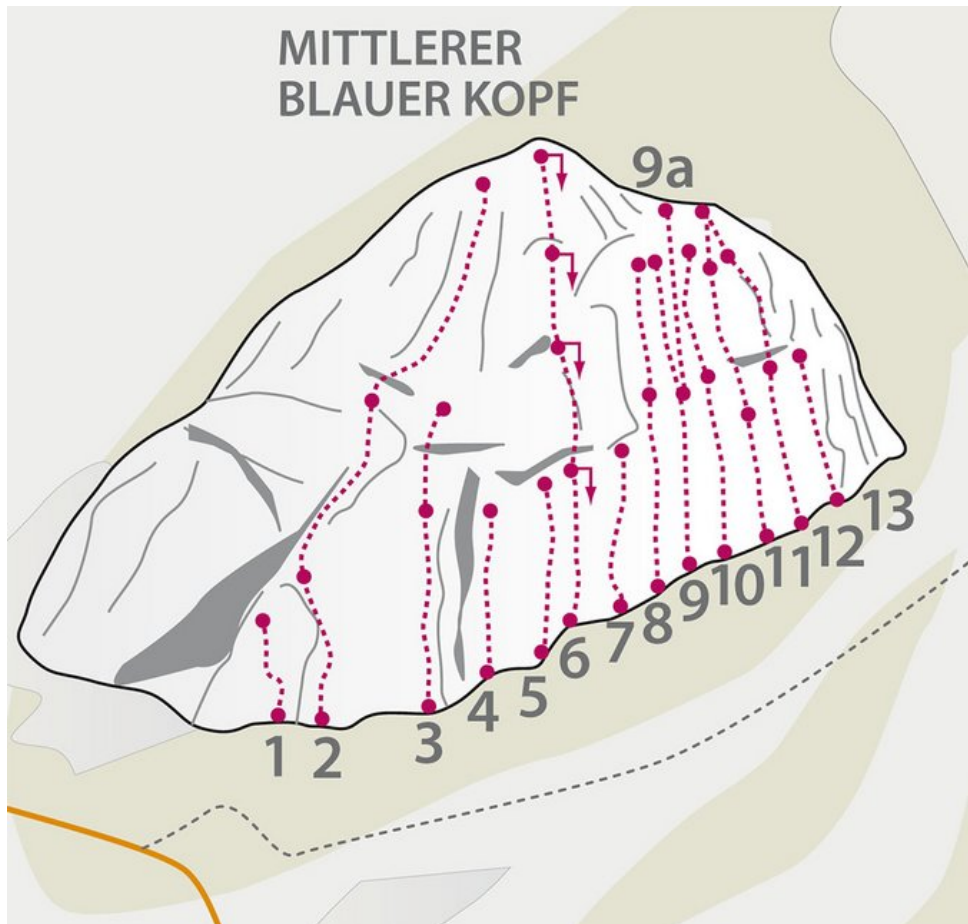

OUTDOORREGION IMST - BLAUE KÖPFE / MS
SEKTOR BLAUE KÖPFE / MS

BABY 4A

Seillänge	Länge	Grad
1	25m	4a
2	20m	4a
3	20m	2a

ABSTIEG

Abseilen oder über steiles Gras- und Schottergelände Absteigen.

Climbers Paradise Tirol

Das größte Kletterportal Tirols bietet euch tausende Routen in 14 Regionen, gratis Topos in Druckqualität und aktuelle Infos rund ums Thema Klettern.

Eine solche Vielfalt an verschiedensten Klettermöglichkeiten aller Schwierigkeitsgrade findet man selten auf so engem Raum. Zudem findet ihr Unterkunftsvorschläge für jede Geldtasche.

Europäischer
Landwirtschaftsfonds für
die Entwicklung des
ländlichen Raums
Hier investiert Europa in
die ländlichen Gebiete

Die Topos auf der Webseite stehen kostenfrei zur Verfügung.

Ein Großteil der Foto-Topos wurden im Rahmen von einem Förderprojekt produziert.