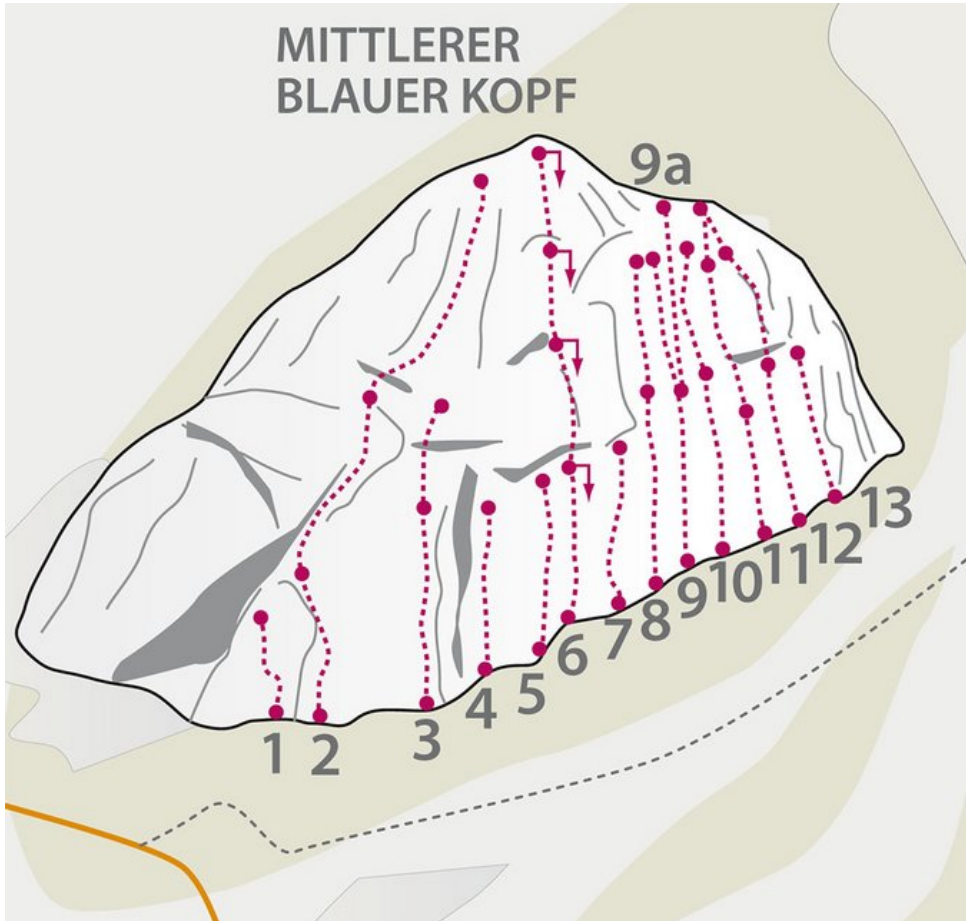

OUTDOORREGION IMST - BLAUE KÖPFE / MS
SEKTOR BLAUE KÖPFE / MS

TENTAKEL 5B

Seillänge	Länge	Grad
1	20m	5a
2	30m	5b
3	15m	2a

ABSTIEG

Abseilen oder über steiles Gras- und Schottergelände Absteigen.

Climbers Paradise Tirol

Das größte Kletterportal Tirols bietet euch tausende Routen in 14 Regionen, gratis Topos in Druckqualität und aktuelle Infos rund ums Thema Klettern.

Eine solche Vielfalt an verschiedensten Klettermöglichkeiten aller Schwierigkeitsgrade findet man selten auf so engem Raum. Zudem findet ihr Unterkunftsvorschläge für jede Geldtasche.