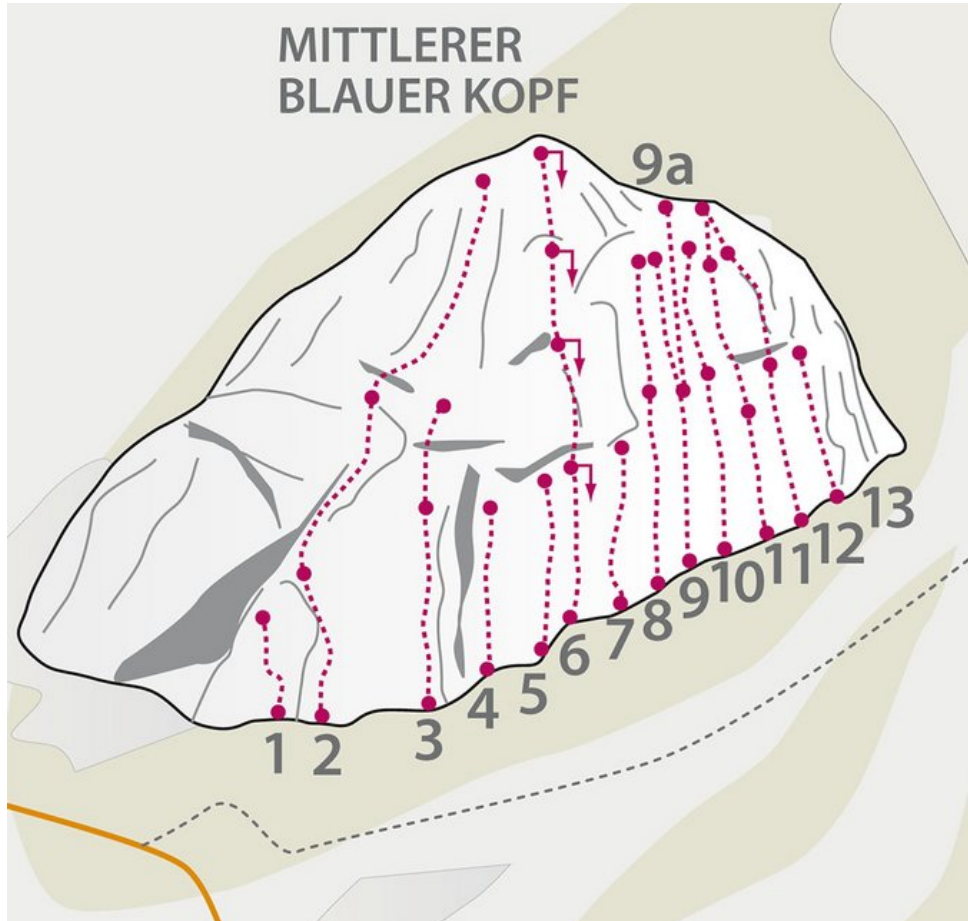

OUTDOORREGION IMST - BLAUE KÖPFE / MS
SEKTOR BLAUE KÖPFE / MS

DUNKELBLAU 6A+

| Seillänge | Länge | Grad |
|-----------|-------|------|
| 1 | 25m | 6a+ |
| 2 | 20m | 6a+ |
| 3 | 25m | 3c |
| 4 | 20m | 4b |

ABSTIEG

Abseilen oder über steiles Gras- und Schottergelände Absteigen.

Climbers Paradise Tirol

Das größte Kletterportal Tirols bietet euch tausende Routen in 14 Regionen, gratis Topos in Druckqualität und aktuelle Infos rund ums Thema Klettern.

Die Topos auf der Webseite stehen kostenfrei zur Verfügung.

Ein Großteil der Foto-Topos wurden im Rahmen von einem Förderprojekt produziert.