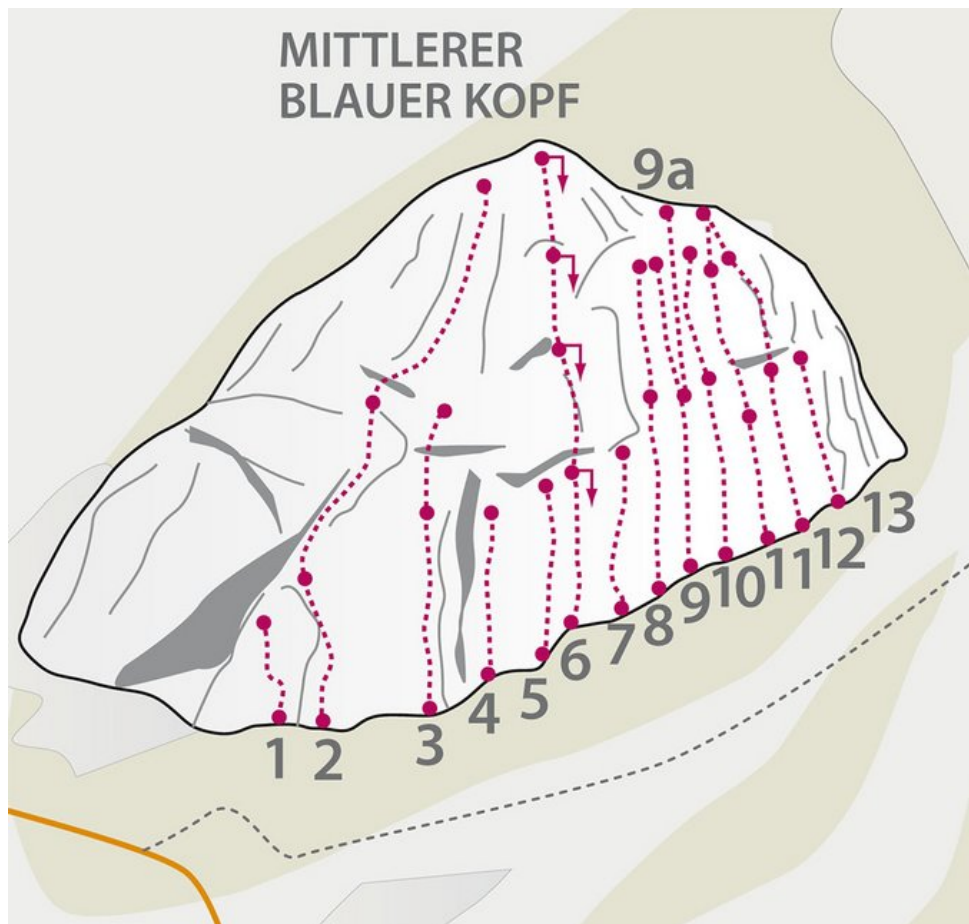

OUTDOORREGION IMST - BLAUE KÖPFE / MS
SEKTOR BLAUE KÖPFE / MS

PFINGSTROSE 6A+

Seillänge	Länge	Grad
1	25m	6a
2	20m	6a+
3	50m	6a

ABSTIEG

Abseilen oder über steiles Gras- und Schottergelände Absteigen.

Climbers Paradise Tirol

Das größte Kletterportal Tirols bietet euch tausende Routen in 14 Regionen, gratis Topos in Druckqualität und aktuelle Infos rund ums Thema Klettern.

Eine solche Vielfalt an verschiedensten Klettermöglichkeiten aller Schwierigkeitsgrade findet man selten auf so engem Raum. Zudem findet ihr Unterkunftsvorschläge für jede Geldtasche.

Europäischer
Landwirtschaftsfonds für
die Entwicklung des
ländlichen Raums
Hier investiert Europa in
die ländlichen Gebiete

Die Topos auf der Webseite stehen kostenfrei zur Verfügung.

Ein Großteil der Foto-Topos wurden im Rahmen von einem Förderprojekt produziert.