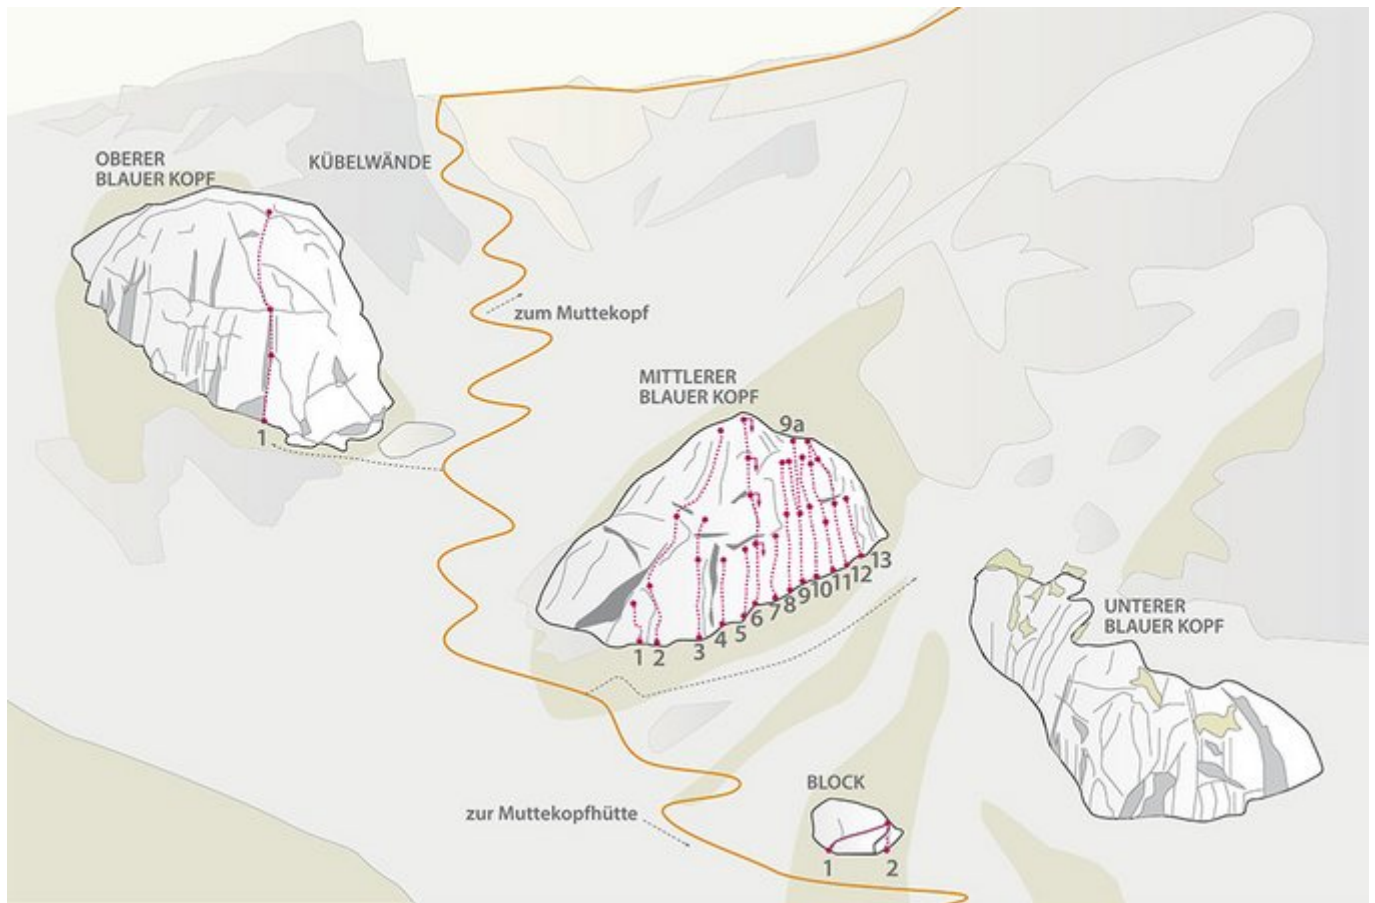

## OUTDOORREGION IMST - BLAUE KÖPFE / MS SEKTOR BLAUE KÖPFE / MS

| Nr. | Name            | Grad | Länge |
|-----|-----------------|------|-------|
|     | Pfingstrose 6a+ | ?    | 95 m  |
|     | Dunkelblau 6a+  | ?    | 90 m  |
|     | Tentakel 5b     | ?    | 65 m  |
|     | Baby 4a         | ?    | 65 m  |

### Climbers Paradise Tirol

Das größte Kletterportal Tirols bietet euch tausende Routen in 14 Regionen, gratis Topos in Druckqualität und aktuelle Infos rund ums Thema Klettern.

Eine solche Vielfalt an verschiedensten Klettermöglichkeiten aller Schwierigkeitsgrade findet man selten auf so engem Raum. Zudem findet ihr Unterkunftsvorschläge für jede Geldtasche.

Europäischer  
Landwirtschaftsfonds für  
die Entwicklung des  
ländlichen Raums  
Hier investiert Europa in  
die ländlichen Gebiete

Die Topos auf der Webseite stehen kostenfrei zur Verfügung.

Ein Großteil der Foto-Topos wurden im Rahmen von einem Förderprojekt produziert.