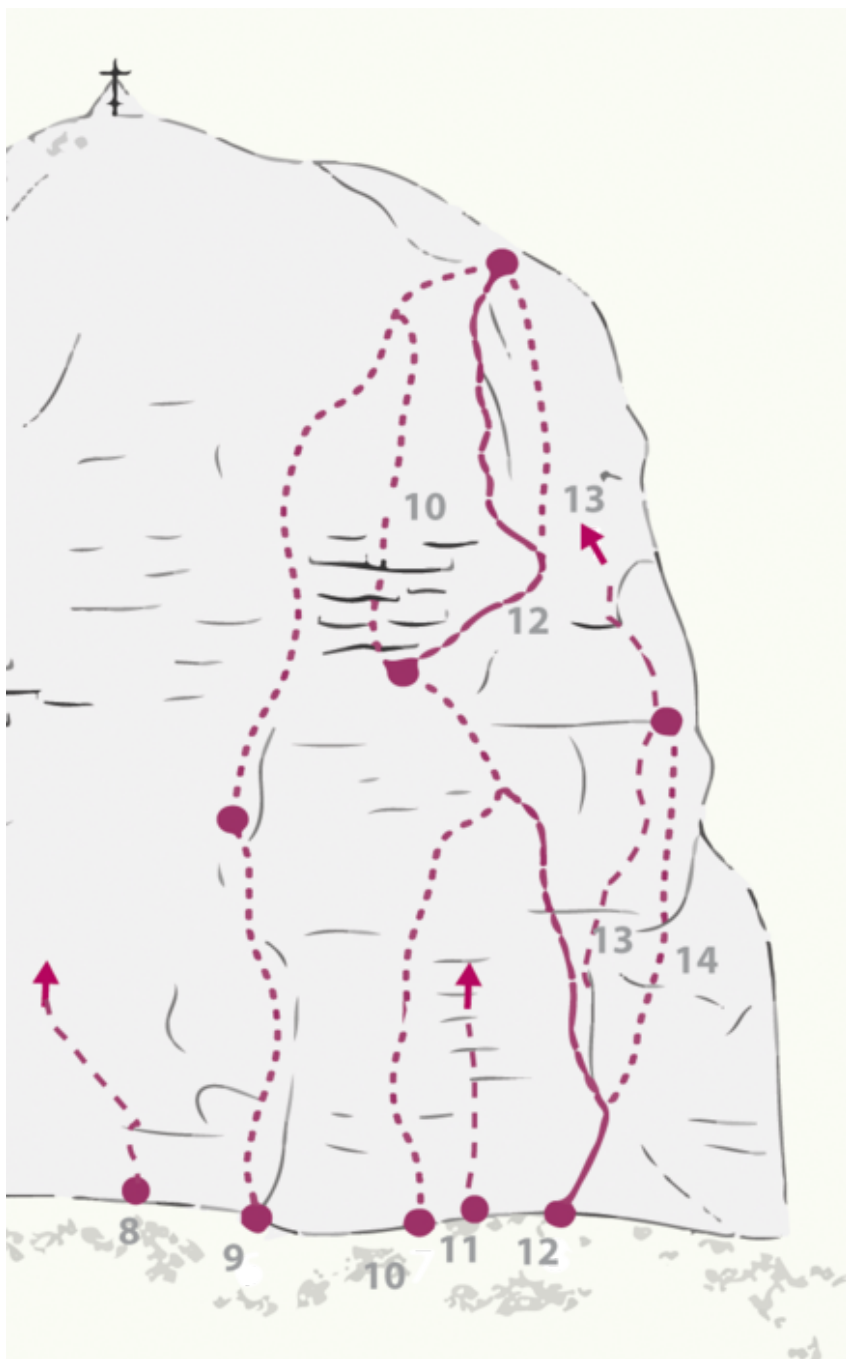

ACHENSEE - ROTSPITZ  
SEKTOR ROTSPITZ-SÜDWAND

DIREKTE 5C

---

Seillänge	Länge	Grad
1	30m	5c
2	25m	5c

## **ZUSTIEG**

Von der Bergstation der Rofanseilbahn in westlicher Richtung auf bezeichnetem Weg; zuletzt in steilen Serpentinaen zur Südwand.

## **ABSTIEG**

Über den Normalweg zurück zum Einstieg oder Abseilen über Südwandkamin - 40m

## **GEHZEIT ABSTIEG**

45 min

---