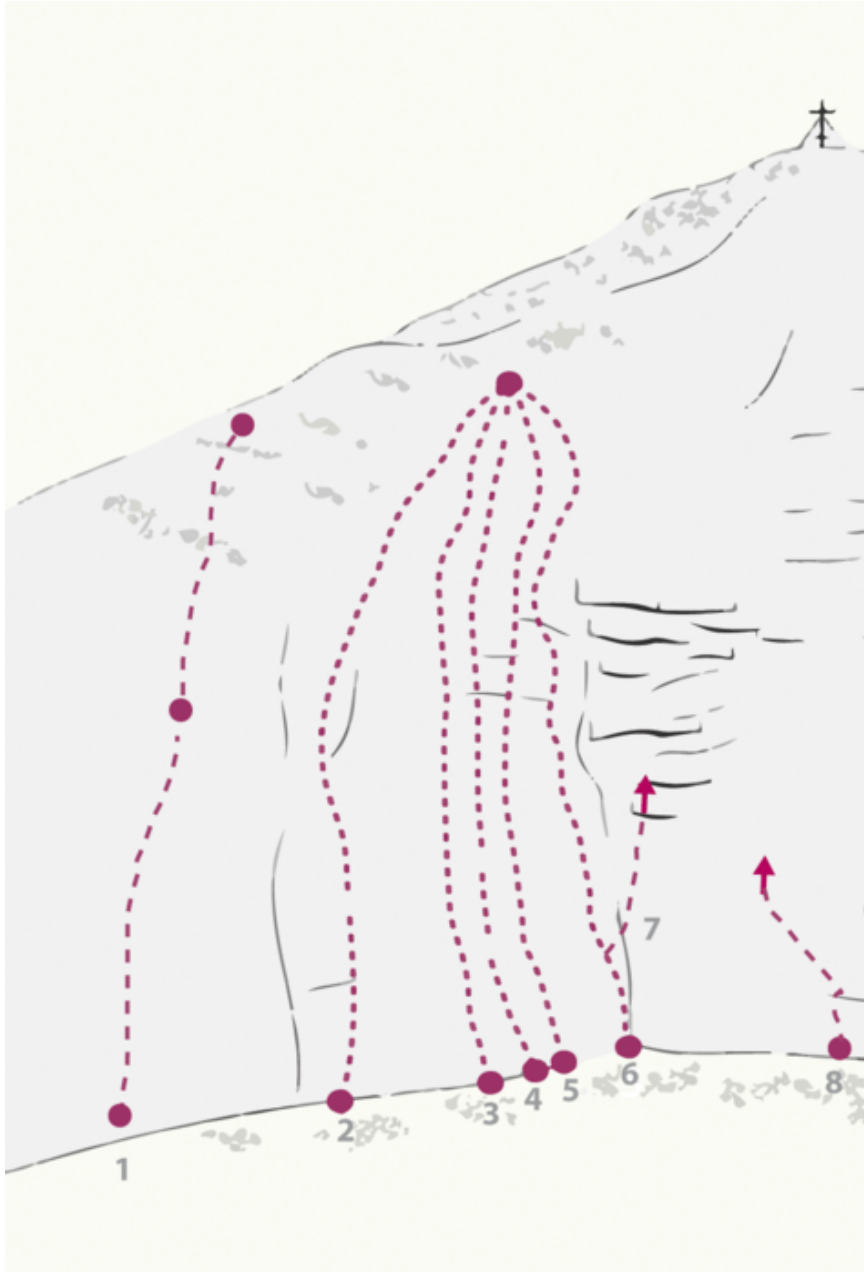

ACHENSEE - ROTSPITZ SEKTOR ROTSPITZ-SÜDWAND

DACHWEG 6C+

Seillänge	Länge	Grad
1	30m	6c+

ZUSTIEG

Von der Bergstation der Rofanseilbahn in westliche Richtung auf bezeichnetem Weg; zuletzt in steilen Serpentin zum Wandfuß, hier aufwärts zur Südwand.

GEHZEIT ZUSTIEG

45 min

ABSTIEG

Ablassen über die Seillänge.

GEHZEIT ABSTIEG

Climbers Paradise Tirol

Das größte Kletterportal Tirols bietet euch tausende Routen in 15 Regionen, gratis Topos in Druckqualität und aktuelle Infos rund ums Thema Klettern.