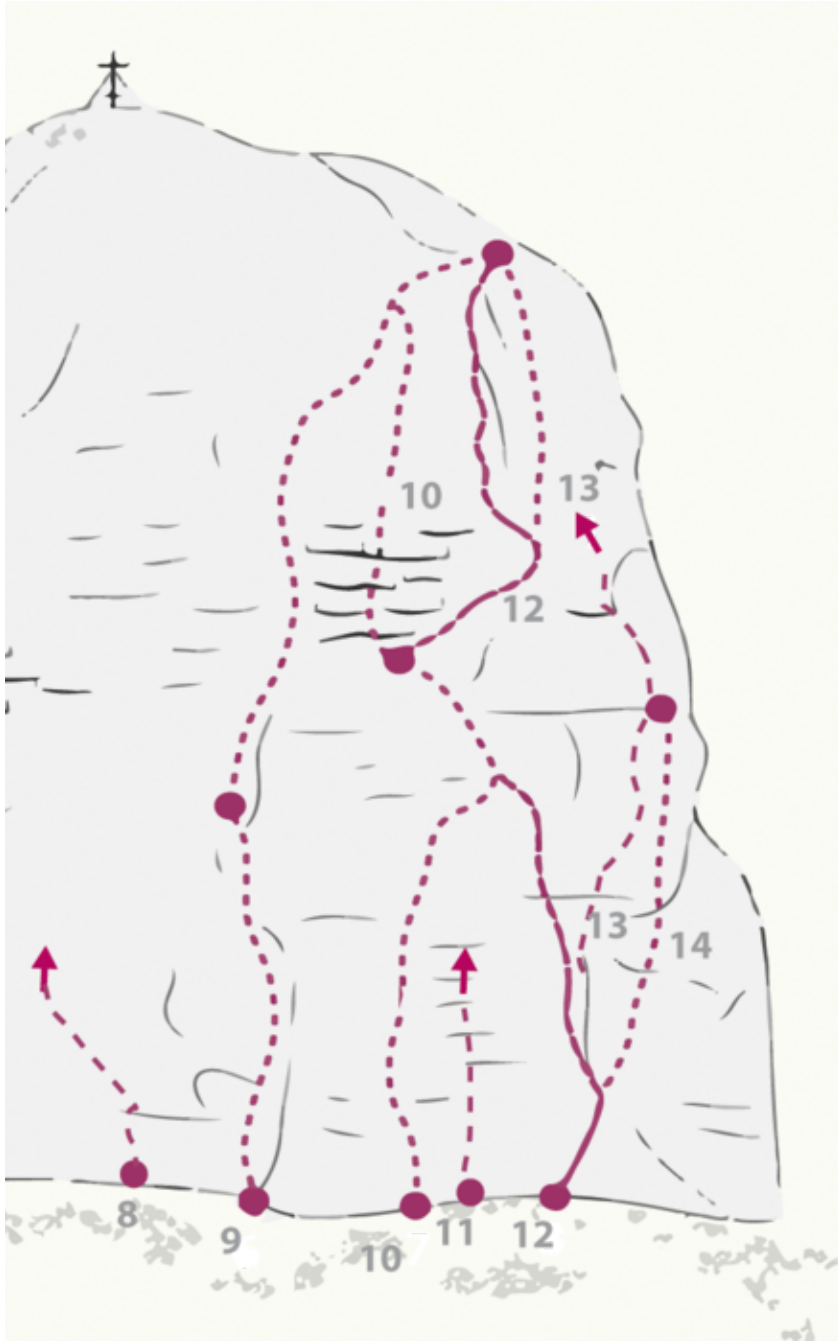

ACHENSEE - ROTSPITZ
SEKTOR ROTSPITZ-SÜDWAND

LICHTERKETTE 7A

Seillänge	Länge	Grad
1	25m	7a

ZUSTIEG

Von der Bergstation der Rofanseilbahn in westlicher Richtung auf dem bezeichnetem Weg halten, zuletzt in steilen Serpentin zum Wandfuß, hier aufwärts zur Südwand.

GEHZEIT ZUSTIEG

45 min

ABSTIEG

Ablassen über die Route.

GEHZEIT ABSTIEG

1 min

Climbers Paradise Tirol

Das größte Kletterportal Tirols bietet euch tausende Routen in 15 Regionen, gratis Topos in Druckqualität und aktuelle Infos rund ums Thema Klettern.

Eine solche Vielfalt an verschiedensten Klettermöglichkeiten aller Schwierigkeitsgrade findet man selten auf so engem Raum. Zudem findet ihr Unterkunftsanschlüsse für jede Geldtasche.

© Climbers Paradise 2016-2021