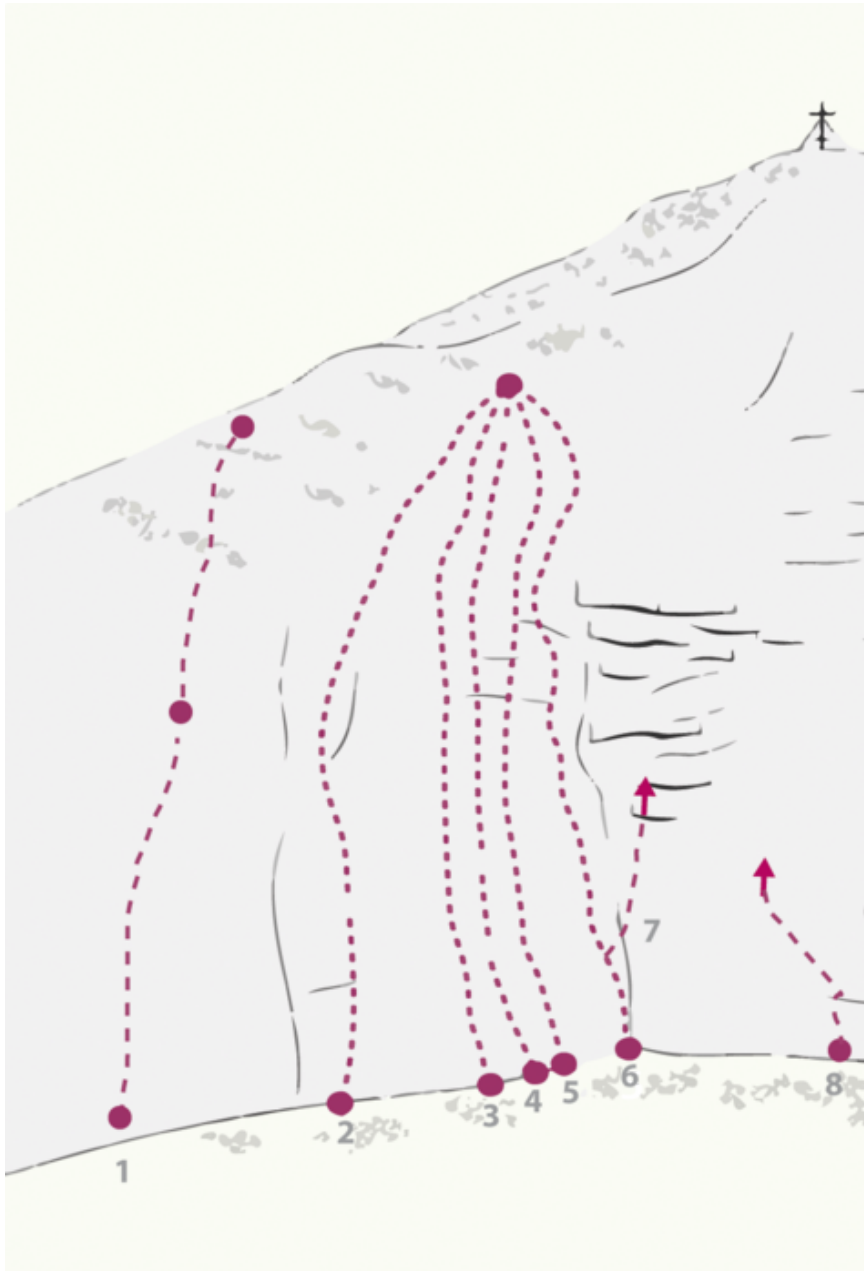

## ACHENSEE - ROTSPITZ SEKTOR ROTSPITZ-SÜDWAND

### ALTE SÜDWAND 4A

Seillänge	Länge	Grad
1	25m	4a
2	15m	4a

#### ZUSTIEG

Von der Bergstation der Rofanseilbahn in westlicher Richtung auf dem bezeichnetem Weg halten, zuletzt in steilen Serpentinaufstiegen zum Wandfuß, hier zur Südwand.

#### GEHZEIT ZUSTIEG

45 min