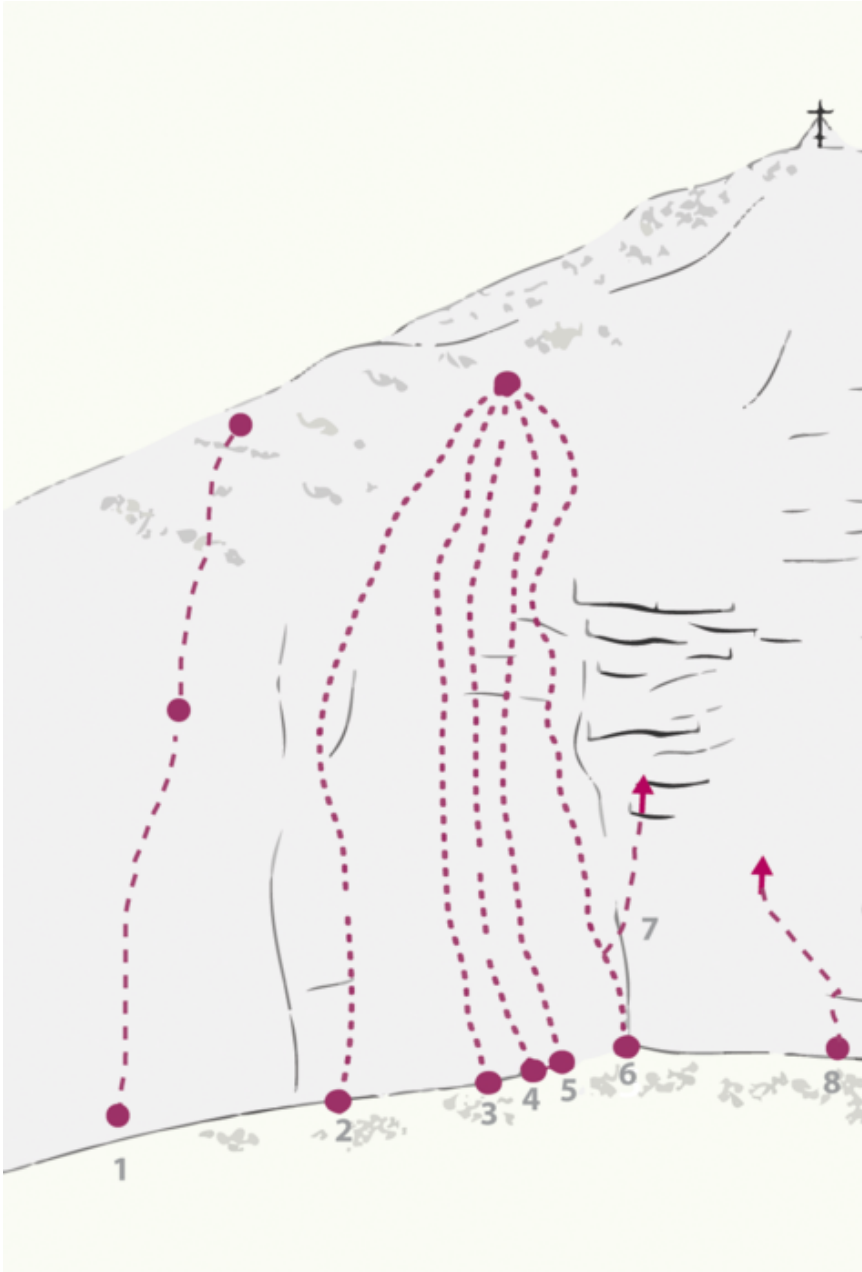

ACHENSEE - ROTSPITZ SEKTOR ROTSPITZ-SÜDWAND

SÜDWANDKAMIN 4A

Seillänge	Länge	Grad
1	25m	4a
2	15m	4a

ZUSTIEG

Von der Bergstation der Rofanseilbahn in westlicher Richtung auf dem bezeichnetem Weg halten, zuletzt in steilen Serpentinauf zum Wandfuß, hier nach links aufwärts zur Südwand.

GEHZEIT ZUSTIEG

45 min

ABSTIEG

Vom Gipfel über den Normalweg zurück zu den Einstiegen oder über die Route einmal 40m abseilen.

GEHZEIT ABSTIEG

Climbers Paradise Tirol

Das größte Kletterportal Tirols bietet euch tausende Routen in 15 Regionen, gratis Topos in Druckqualität und aktuelle Infos rund ums Thema Klettern.

Eine solche Vielfalt an verschiedensten Klettermöglichkeiten aller Schwierigkeitsgrade findet man selten auf so engem Raum. Zudem findet ihr Unterkunftsanschlüsse für jede Geldtasche.

© Climbers Paradise 2016-2021