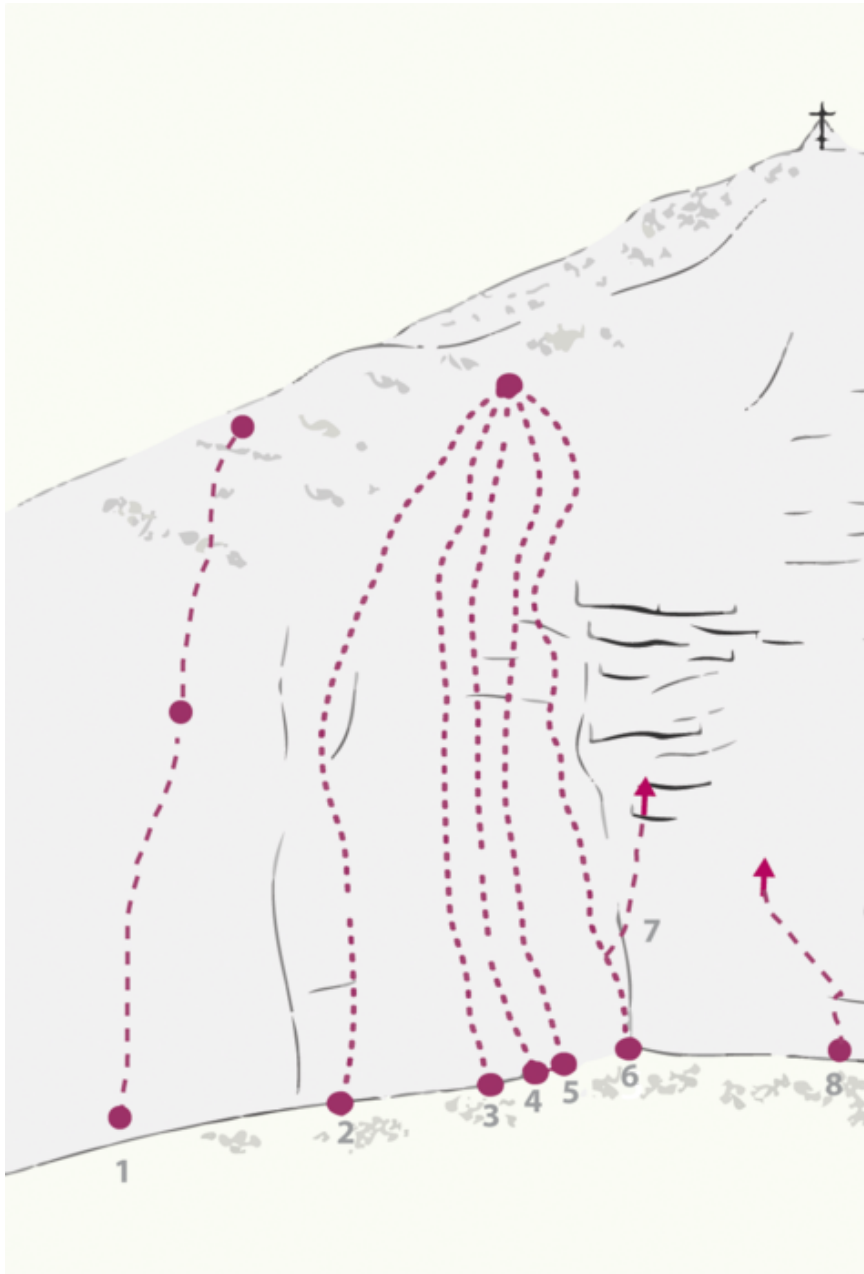

ACHENSEE - ROTSPITZ SEKTOR ROTSPITZ-SÜDWAND

PFEILERRISS 6A+

Seillänge	Länge	Grad
1	12m	6a+
2	25m	5

ZUSTIEG

Von der Bergstation der Rofanseilbahn in westlicher Richtung auf dem bezeichnetem Weg halten, zuletzt in steilen Serpentin zum Wandfuß, hier zur Südwand.

GEHZEIT ZUSTIEG

45 min

ABSTIEG

Vom Gipfel über den Normalweg zurück zu den Einstiegen oder Abseilen über Südwandkamin - 40m

GEHZEIT ABSTIEG

Climbers Paradise Tirol

Das größte Kletterportal Tirols bietet euch tausende Routen in 15 Regionen, gratis Topos in Druckqualität und aktuelle Infos rund ums Thema Klettern.