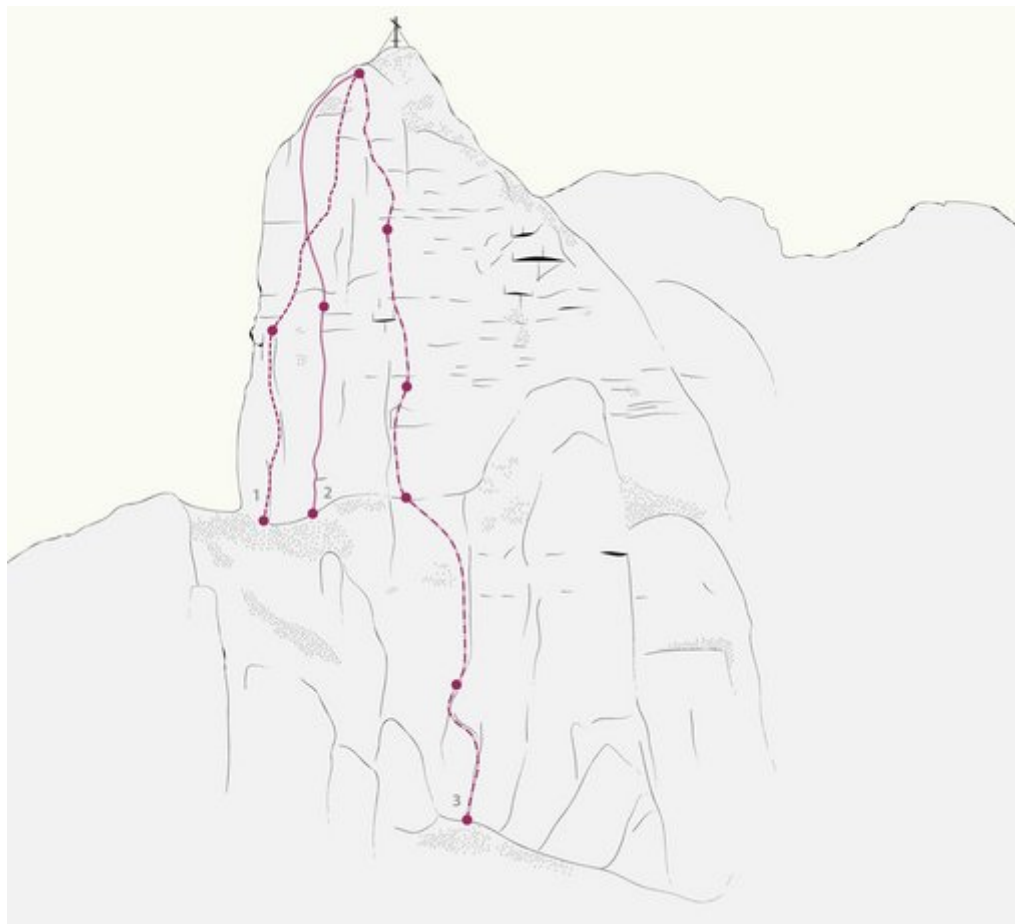

## ACHENSEE - ROTSPITZ SEKTOR ROTSPITZ - OSTWAND

### ZUSTIEGSZEIT

45 min - 45 min

Nr.	Name	Grad	Länge
	Rebitschkante 5b+	5b+	70 m
	Luggi 5c	5c	70 m
	Ostwand Direkter Weg 6a+	6a+	113 m
	Ostwand 2011 6c+	6c+	120 m
	Ostwand Rissweg 6a	6a	125 m

#### Climbers Paradise Tirol

Das größte Kletterportal Tirols bietet euch tausende Routen in 14 Regionen, gratis Topos in Druckqualität und aktuelle Infos rund ums Thema Klettern.

Eine solche Vielfalt an verschiedensten Klettermöglichkeiten aller Schwierigkeitsgrade findet man selten auf so engem Raum. Zudem findet ihr Unterkunftsvorschläge für jede Geldtasche.