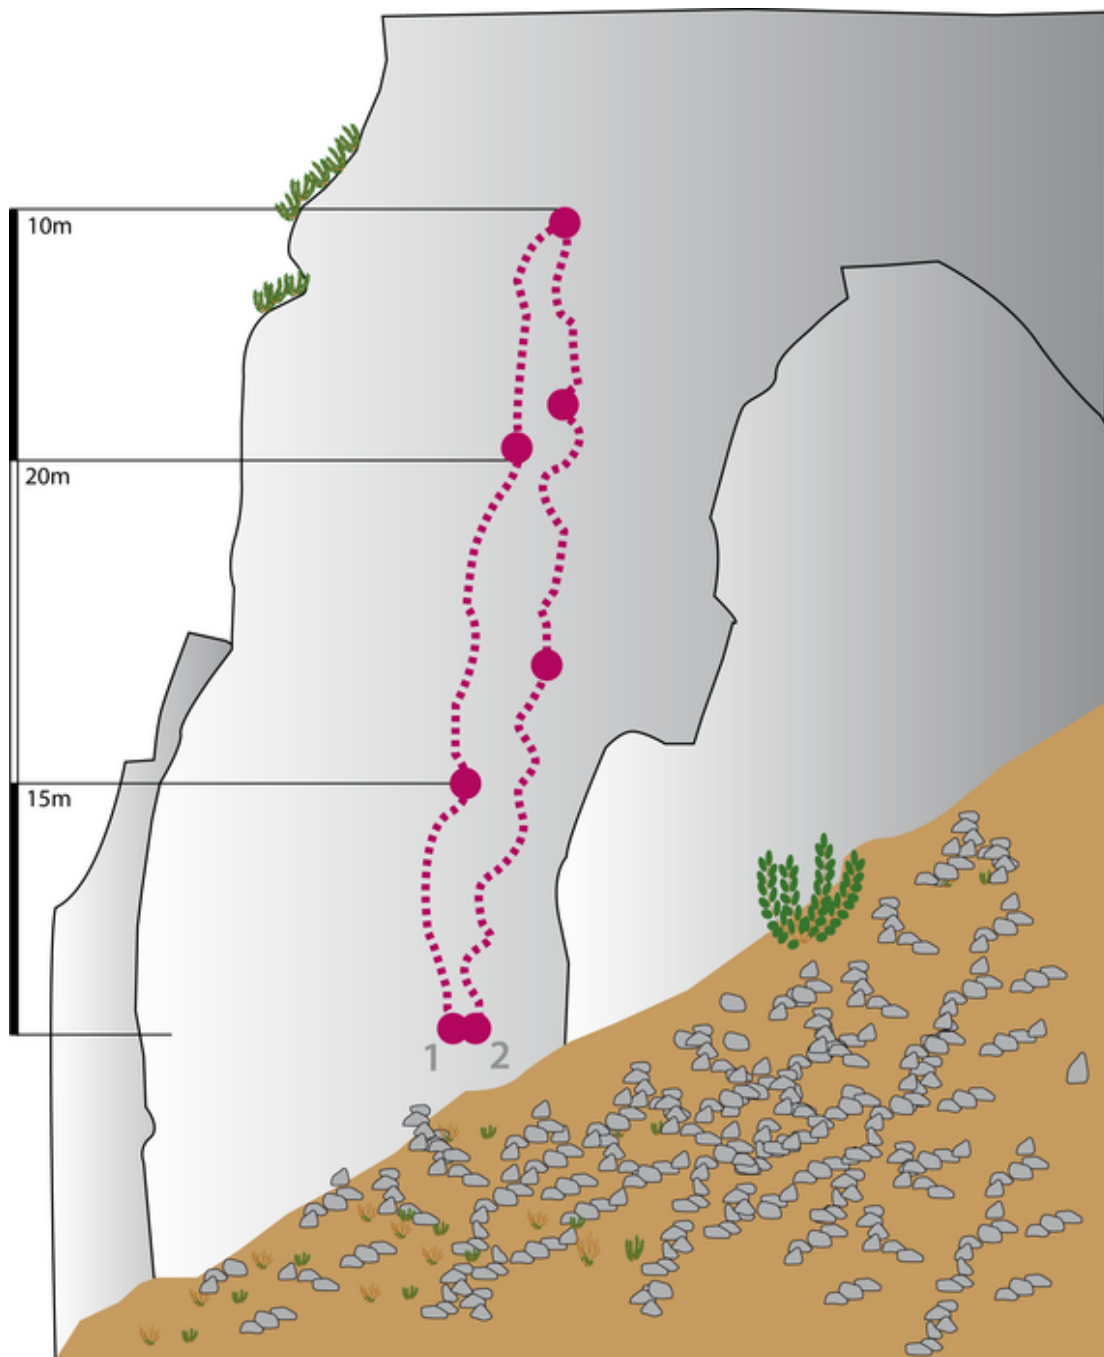

ACHENSEE - ROTSPITZ
SEKTOR ROTSPITZ-NORDWAND

NÜRNBERGER WEG 6B

Seillänge	Länge	Grad
1	15m	5b+
2	20m	6a+
3	10m	6b

ZUSTIEG

Wie zu den Ostwandtouren - entlang der Ostwand an Steilgras in wenigen Minuten zu den Einstiegen um die Ecke.

GEHZEIT ZUSTIEG

1 h

ABSTIEG

Abseilen über Route "Schattendasein".

Climbers Paradise Tirol

Das größte Kletterportal Tirols bietet euch tausende Routen in 15 Regionen, gratis Topos in Druckqualität und aktuelle Infos rund ums Thema Klettern.