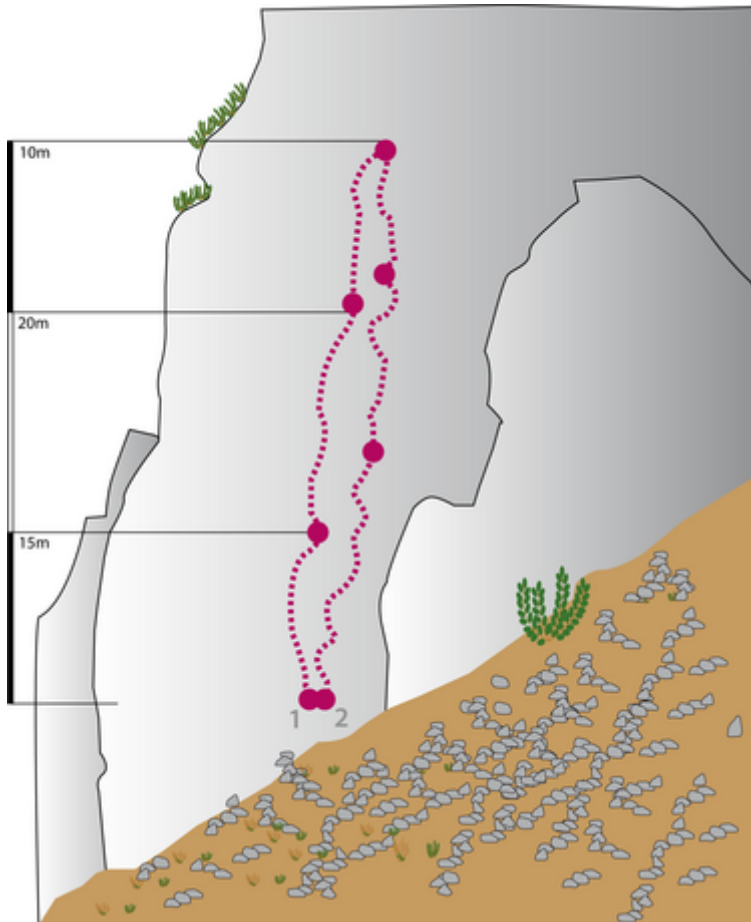

ACHENSEE - ROTSPITZ SEKTOR ROTSPITZ - NORDWAND

ZUSTIEGSZEIT

1 h - 1 h

Nr.	Name	Grad	Länge
	Nürnberger Weg 6b	6b	45 m
	Schattendasein 7a+	7a+	45 m

Climbers Paradise Tirol

Das größte Kletterportal Tirols bietet euch tausende Routen in 14 Regionen, gratis Topos in Druckqualität und aktuelle Infos rund ums Thema Klettern.

Die Topos auf der Webseite stehen kostenfrei zur Verfügung.

Ein Großteil der Foto-Topos wurden im Rahmen von einem Förderprojekt produziert.