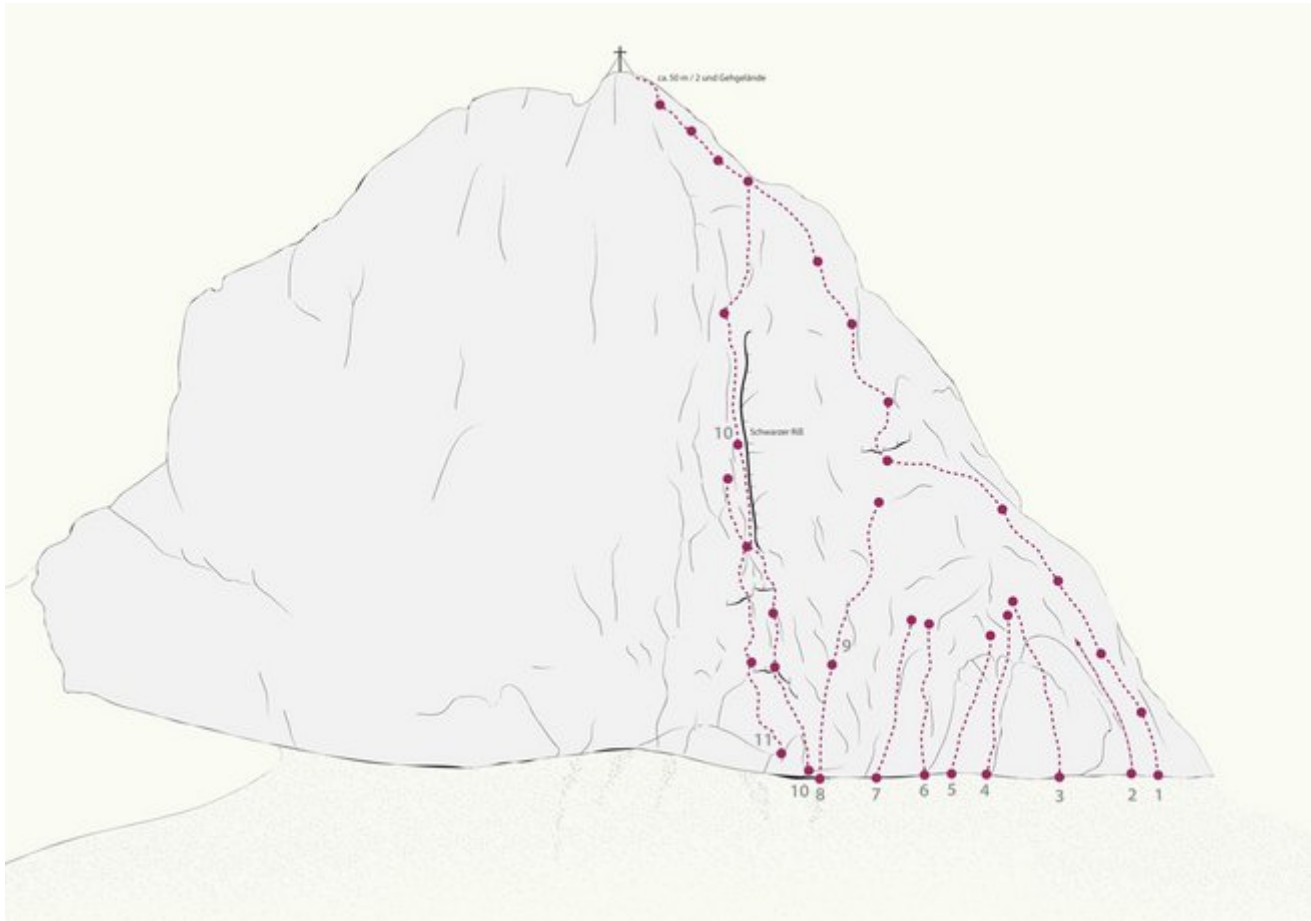

## ACHENSEE - LAMSENSPITZE SEKTOR LAMSENSPITZE MSL OSTWAND

Nr.	Name	Grad	Länge
	Nordostkante 4b	4b	470 m
	Solovierz'ger 5b	5b	345 m
	Natalie 3a + Indian Summer 6b	6b	95 m
	Direkte Ostwand 6c+	6c+	270 m
	Homeopatix 7a	7a	123 m

### Climbers Paradise Tirol

Das größte Kletterportal Tirols bietet euch tausende Routen in 14 Regionen, gratis Topos in Druckqualität und aktuelle Infos rund ums Thema Klettern.

Eine solche Vielfalt an verschiedensten Klettermöglichkeiten aller Schwierigkeitsgrade findet man selten auf so engem Raum. Zudem findet ihr Unterkunftsvorschläge für jede Geldtasche.

Europäischer  
Landwirtschaftsfonds für  
die Entwicklung des  
ländlichen Raums  
Hier investiert Europa in  
die ländlichen Gebiete

Die Topos auf der Webseite stehen kostenfrei zur Verfügung.

Ein Großteil der Foto-Topos wurden im Rahmen von einem Förderprojekt produziert.