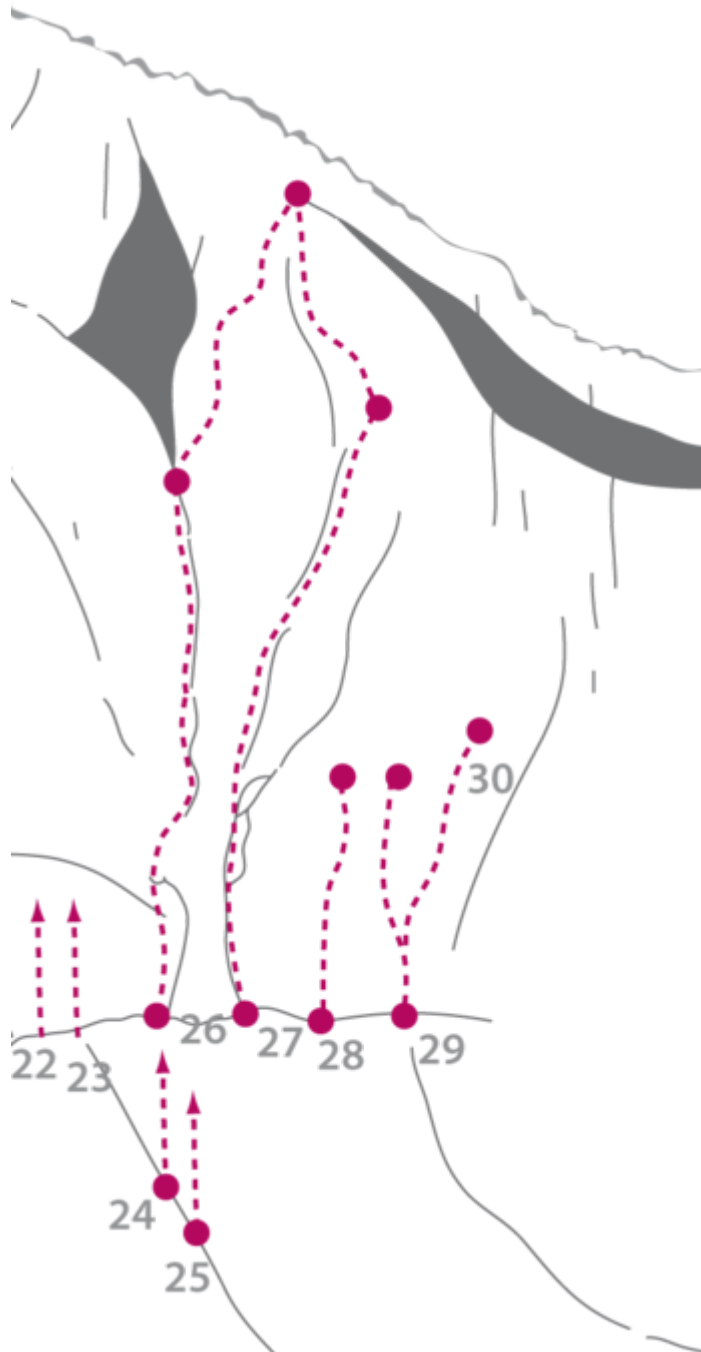

ACHENSEE - KLOBENJOCH  
SEKTOR KLOBENJOCH RECHTER WANDTEIL

ALPTRAUM 8C+

Seillänge	Länge	Grad
1	17m	8c+

Climbers Paradise Tirol

Das größte Kletterportal Tirols bietet euch tausende Routen in 15 Regionen, gratis Topos in Druckqualität und aktuelle Infos rund ums Thema Klettern.

Eine solche Vielfalt an verschiedensten Klettermöglichkeiten aller Schwierigkeitsgrade findet man selten auf so engem Raum. Zudem findet ihr Unterkunftsvorschläge für jede Geldtasche.

© Climbers Paradise 2016-2021