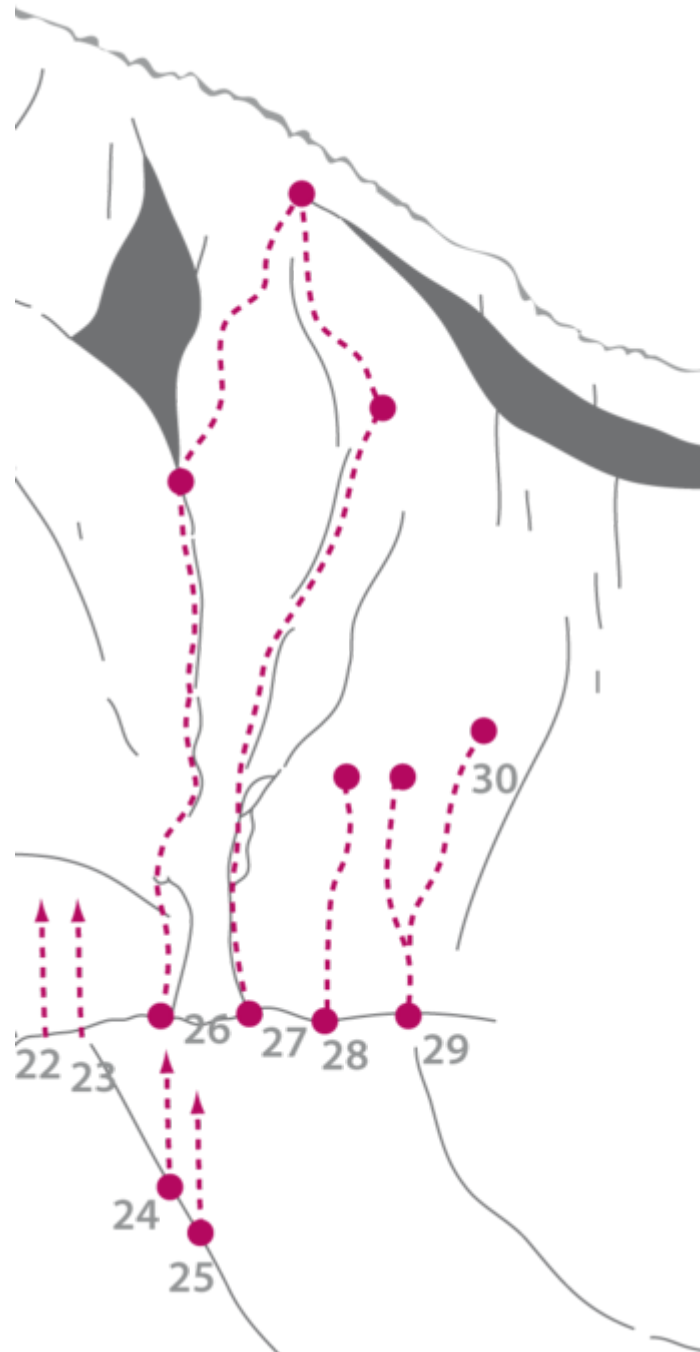

ACHENSEE - KLOBENJOCH SEKTOR KLOBENJOCH RECHTER WANDTEIL

PROJEKT

Climbers Paradise Tirol

Das größte Kletterportal Tirols bietet euch tausende Routen in 15 Regionen, gratis Topos in Druckqualität und aktuelle Infos rund ums Thema Klettern.

Eine solche Vielfalt an verschiedensten Klettermöglichkeiten aller Schwierigkeitsgrade findet man selten auf so engem Raum. Zudem findet ihr Unterkunfts-vorschläge für jede Geldtasche.

© Climbers Paradise 2016-2021