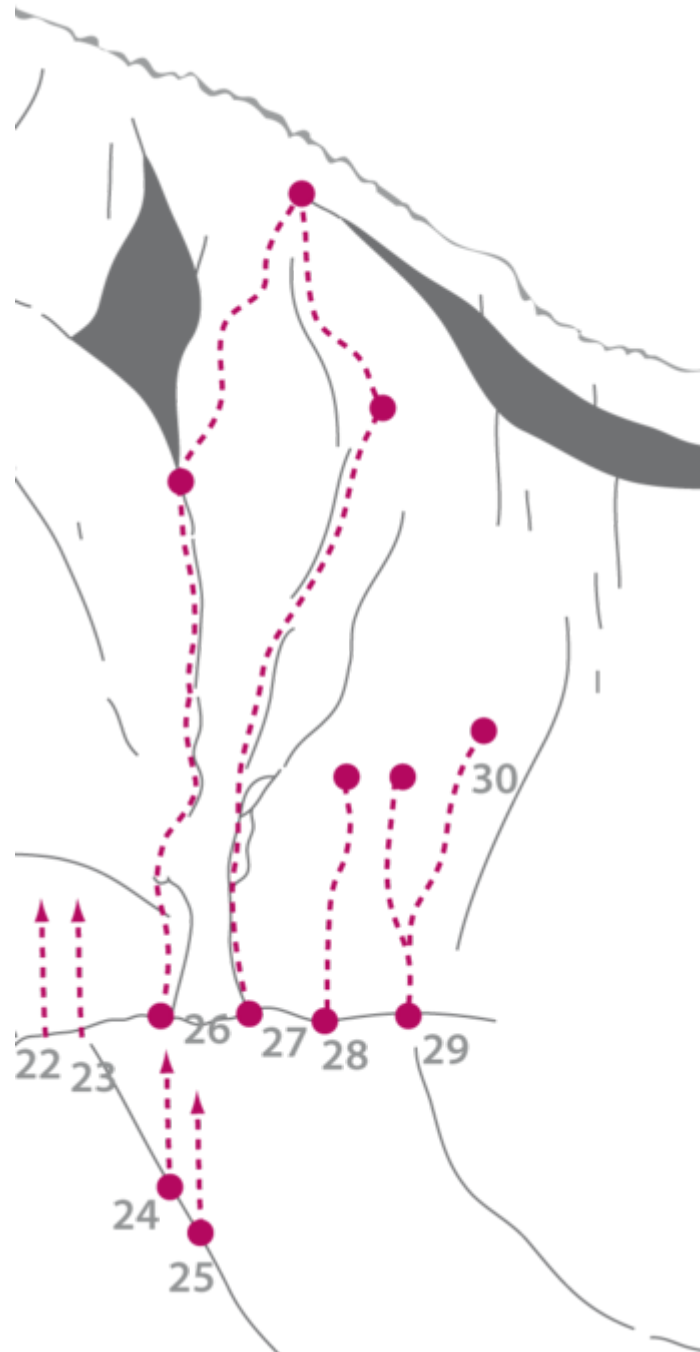

ACHENSEE - KLOBENJOCH
SEKTOR KLOBENJOCH RECHTER WANDTEIL

PROJEKT

Climbers Paradise Tirol

Das größte Kletterportal Tirols bietet euch tausende Routen in 15 Regionen, gratis Topos in Druckqualität und aktuelle Infos rund ums Thema Klettern.

Eine solche Vielfalt an verschiedensten Klettermöglichkeiten aller Schwierigkeitsgrade findet man selten auf so engem Raum. Zudem findet ihr Unterkunfts-vorschläge für jede Geldtasche.

© Climbers Paradise 2016-2021