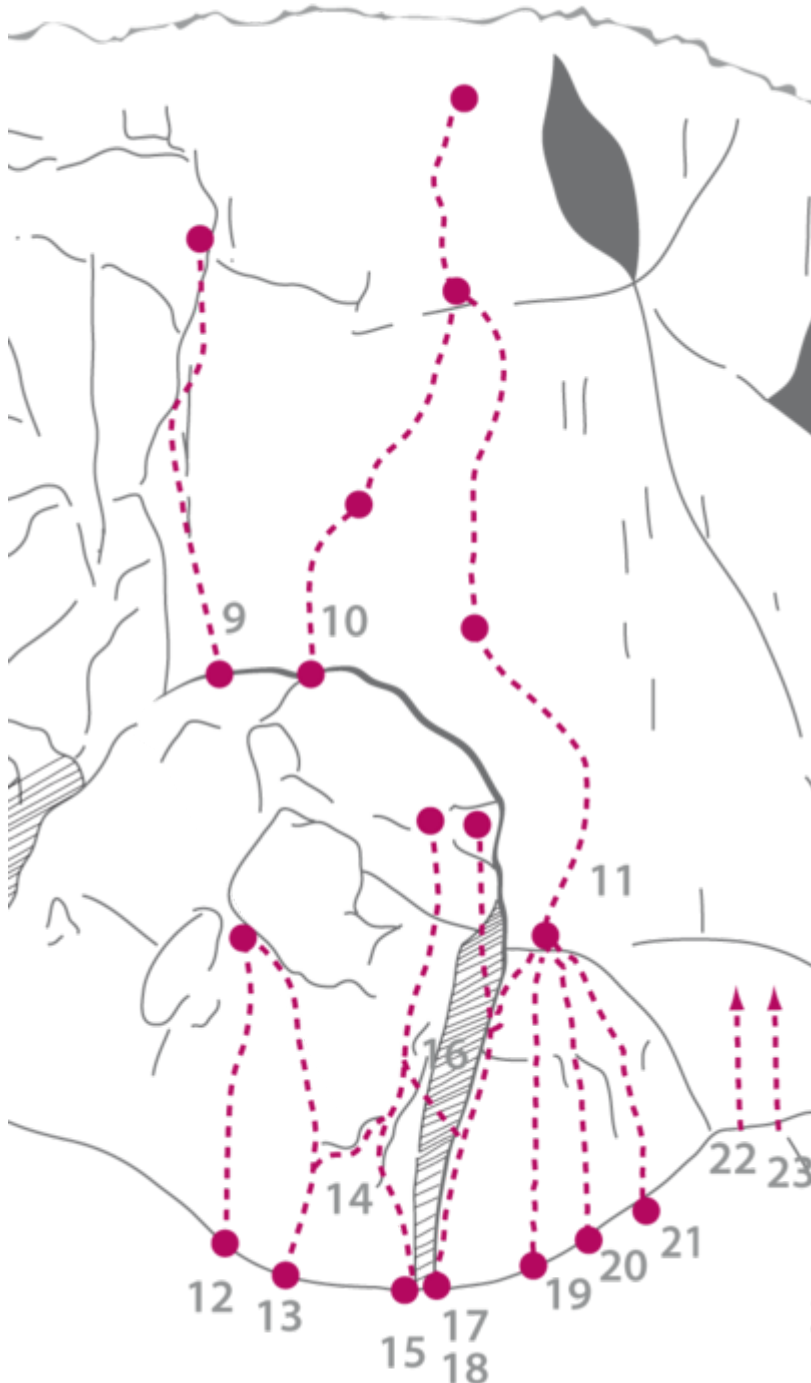

ACHENSEE - KLOBENJOCH
SEKTOR KLOBENJOCH RECHTER WANDTEIL

S`RISSL 4

Seillänge	Länge	Grad
1	10m	4

Climbers Paradise Tirol

Das größte Kletterportal Tirols bietet euch tausende Routen in 15 Regionen, gratis Topos in Druckqualität und aktuelle Infos rund ums Thema Klettern.