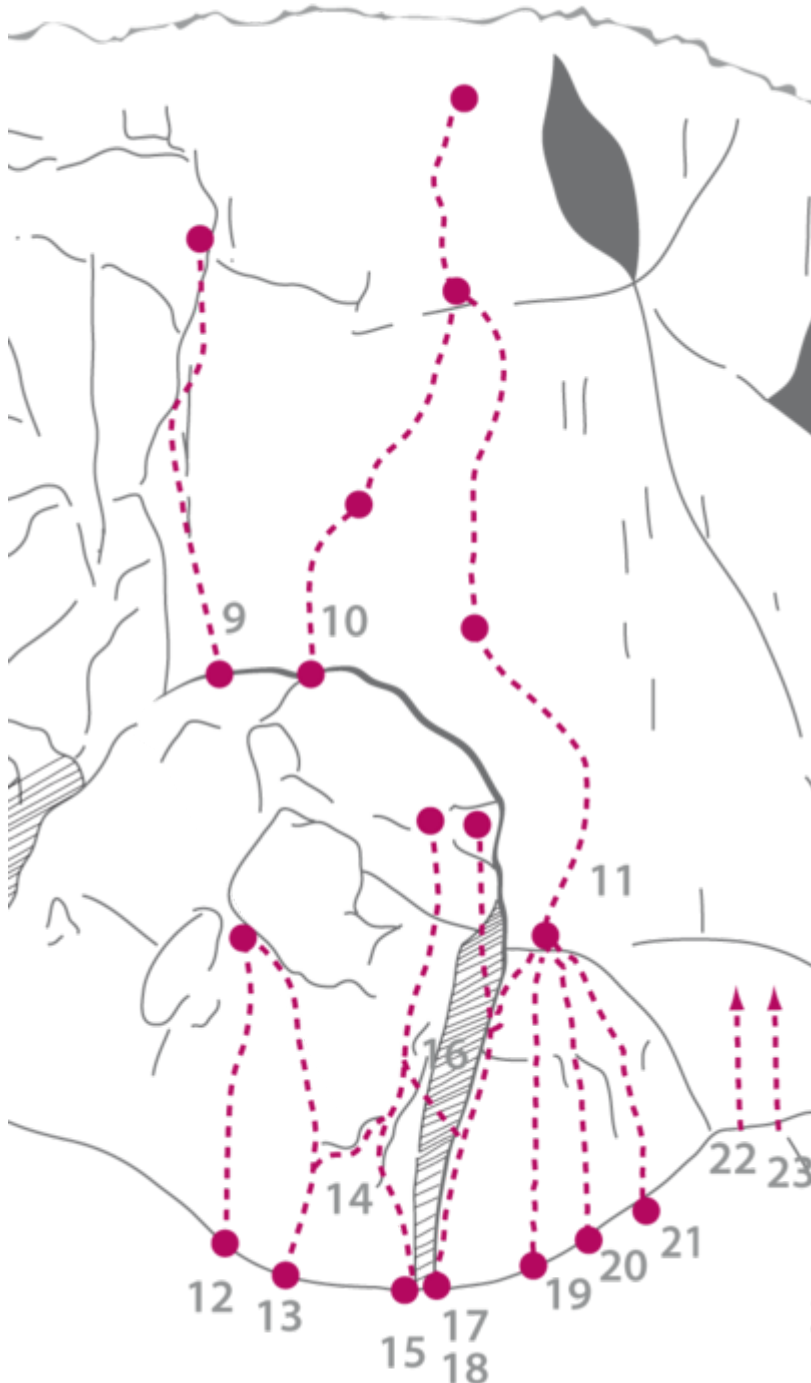

ACHENSEE - KLOBENJOCH  
SEKTOR KLOBENJOCH RECHTER WANDTEIL

S`KANTL 4A

Seillänge	Länge	Grad
1	10m	4a

Climbers Paradise Tirol

Das größte Kletterportal Tirols bietet euch tausende Routen in 15 Regionen, gratis Topos in Druckqualität und aktuelle Infos rund ums Thema Klettern.