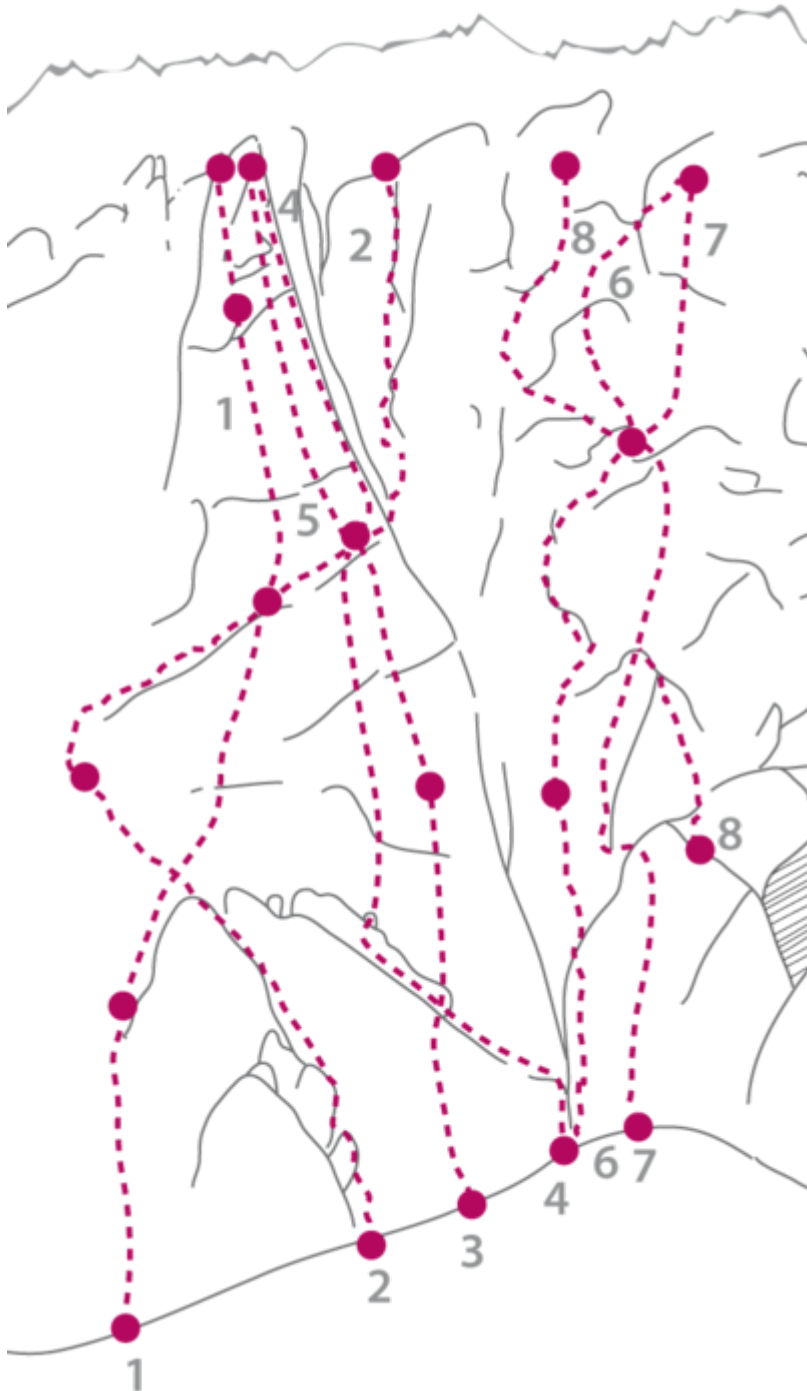

ACHENSEE - KLOBENJOCH  
SEKTOR KLOBENJOCH RECHTER WANDTEIL

TRÄUMEREI 5C

Seillänge	Länge	Grad
1	35m	5a
2	20m	5c

Climbers Paradise Tirol

Das größte Kletterportal Tirols bietet euch tausende Routen in 15 Regionen, gratis Topos in Druckqualität und aktuelle Infos rund ums Thema Klettern.

Eine solche Vielfalt an verschiedensten Klettermöglichkeiten aller Schwierigkeitsgrade findet man selten auf so engem Raum. Zudem findet ihr Unterkunfts-vorschläge für jede Geldtasche.

© Climbers Paradise 2016-2021