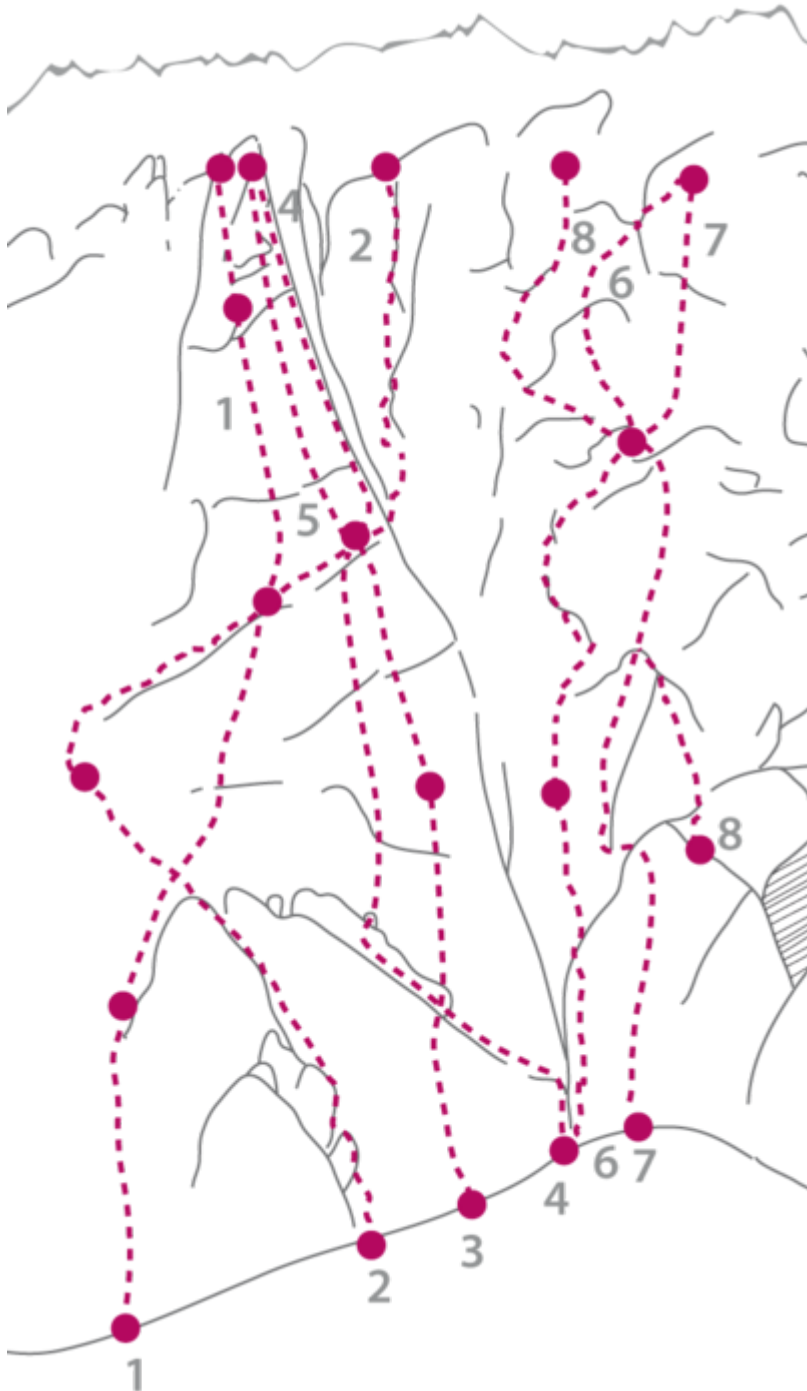

ACHENSEE - KLOBENJOCH
SEKTOR KLOBENJOCH RECHTER WANDTEIL

SERVAS HANNES 7A

Seillänge	Länge	Grad
1	20m	6b
2	25m	4c
3	20m	7a

Climbers Paradise Tirol

Das größte Kletterportal Tirols bietet euch tausende Routen in 15 Regionen, gratis Topos in Druckqualität und aktuelle Infos rund ums Thema Klettern.

Eine solche Vielfalt an verschiedensten Klettermöglichkeiten aller Schwierigkeitsgrade findet man selten auf so engem Raum. Zudem findet ihr Unterkunfts-vorschläge für jede Geldtasche.

© Climbers Paradise 2016-2021