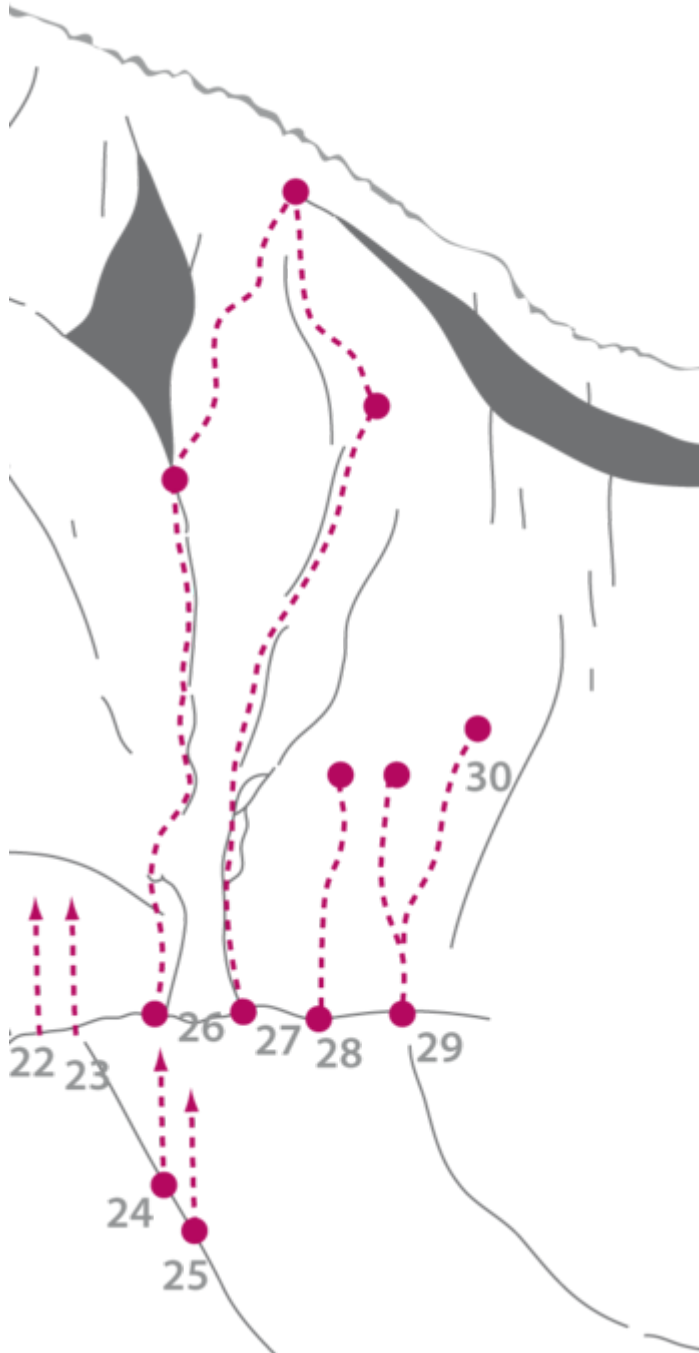

ACHENSEE - KLOBENJOCH  
SEKTOR KLOBENJOCH RECHTER WANDTEIL

ALMRAUSCH 8C

Seillänge	Länge	Grad
1	17m	8c

Climbers Paradise Tirol

Das größte Kletterportal Tirols bietet euch tausende Routen in 15 Regionen, gratis Topos in Druckqualität und aktuelle Infos rund ums Thema Klettern.

Eine solche Vielfalt an verschiedensten Klettermöglichkeiten aller Schwierigkeitsgrade findet man selten auf so engem Raum. Zudem findet ihr Unterkunfts-vorschläge für jede Geldtasche.

© Climbers Paradise 2016-2021