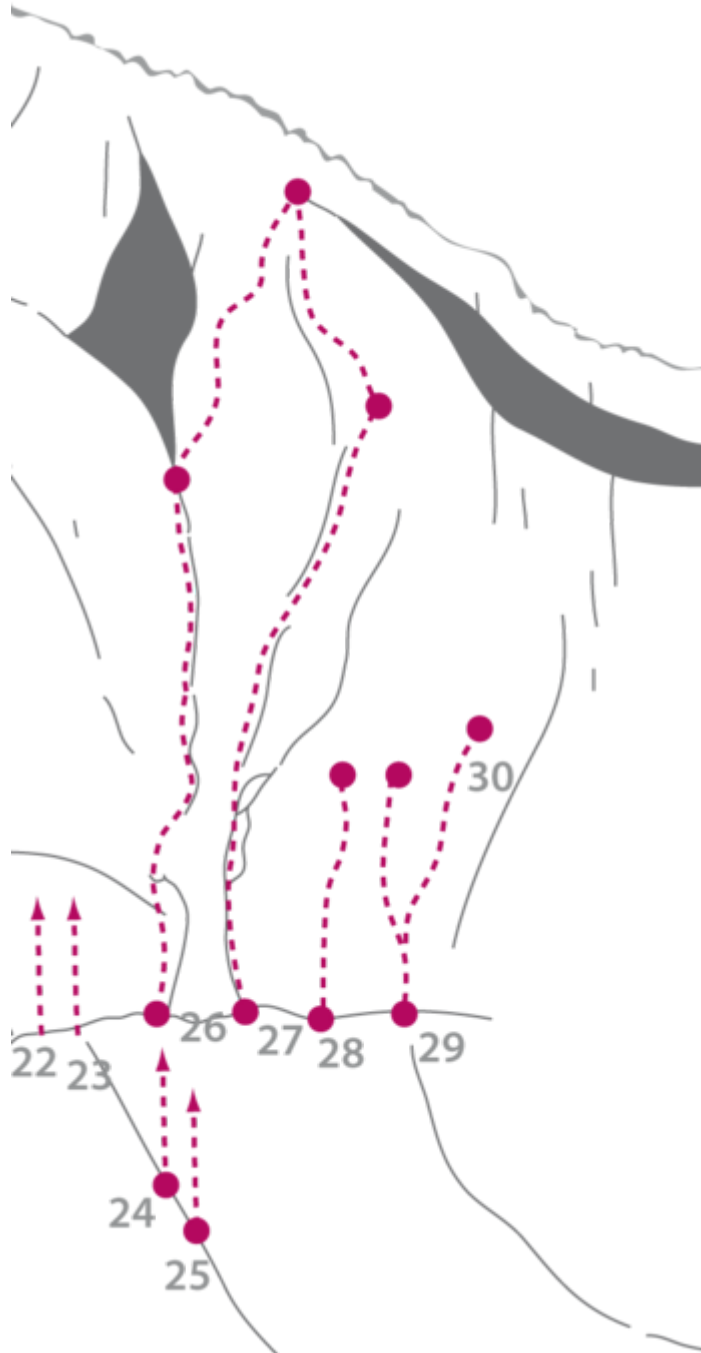

ACHENSEE - KLOBENJOCH
SEKTOR KLOBENJOCH RECHTER WANDTEIL

WILDSCHÜTZ JENEWEIN 8A+

Seillänge	Länge	Grad
1	15m	8a+

Climbers Paradise Tirol

Das größte Kletterportal Tirols bietet euch tausende Routen in 15 Regionen, gratis Topos in Druckqualität und aktuelle Infos rund ums Thema Klettern.