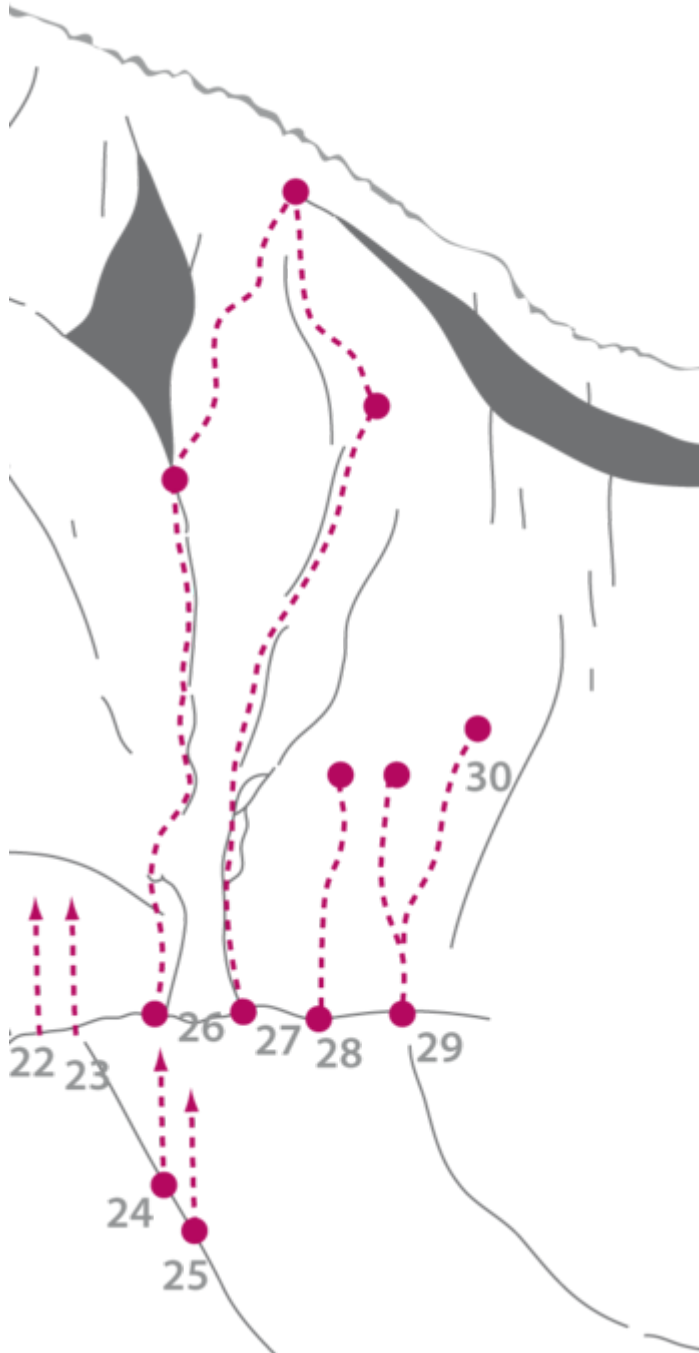

ACHENSEE - KLOBENJOCH
SEKTOR KLOBENJOCH RECHTER WANDTEIL

INSHÄALLA 8B+

Seillänge	Länge	Grad
1	17m	8b+

Climbers Paradise Tirol

Das größte Kletterportal Tirols bietet euch tausende Routen in 15 Regionen, gratis Topos in Druckqualität und aktuelle Infos rund ums Thema Klettern.

Eine solche Vielfalt an verschiedensten Klettermöglichkeiten aller Schwierigkeitsgrade findet man selten auf so engem Raum. Zudem findet ihr Unterkunfts-vorschläge für jede Geldtasche.

© Climbers Paradise 2016-2021