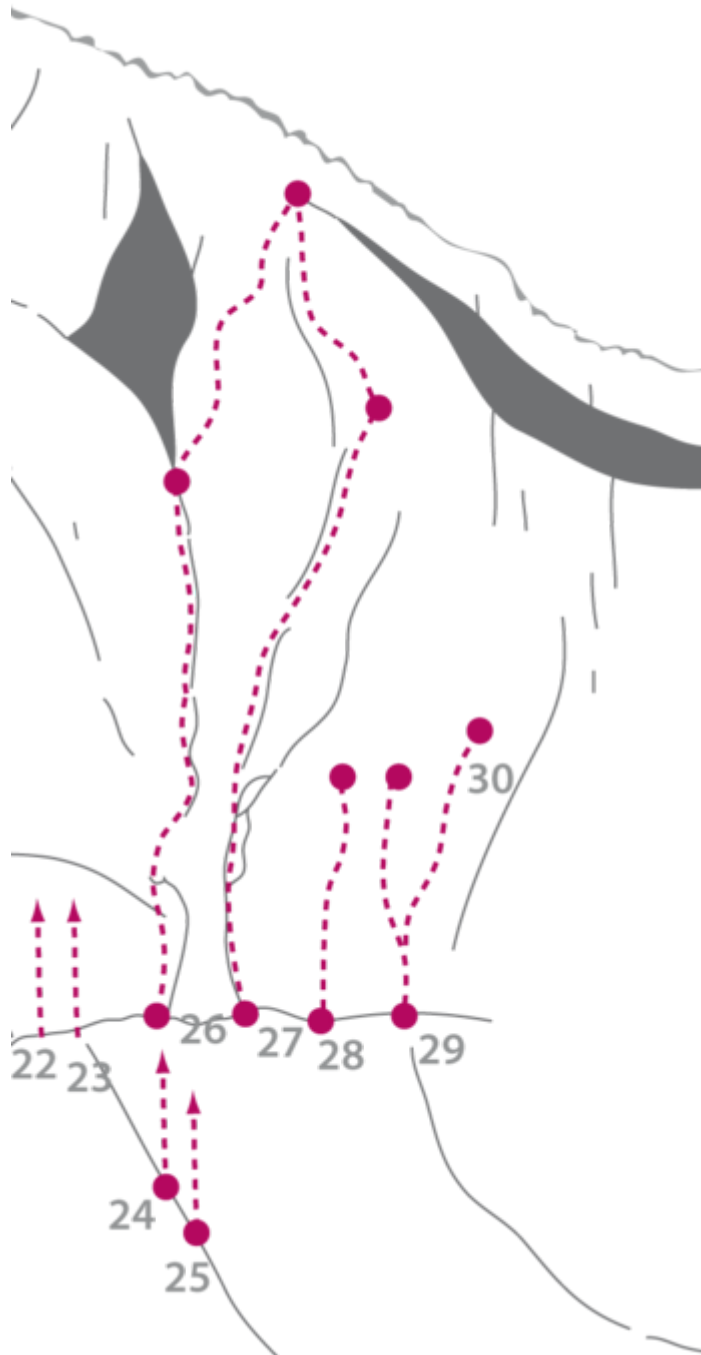

ACHENSEE - KLOBENJOCH
SEKTOR KLOBENJOCH RECHTER WANDTEIL

DAMOKLES 5C

| Seillänge | Länge | Grad |
|-----------|-------|------|
| 1 | 35m | 5b+ |
| 2 | 15m | 5c |