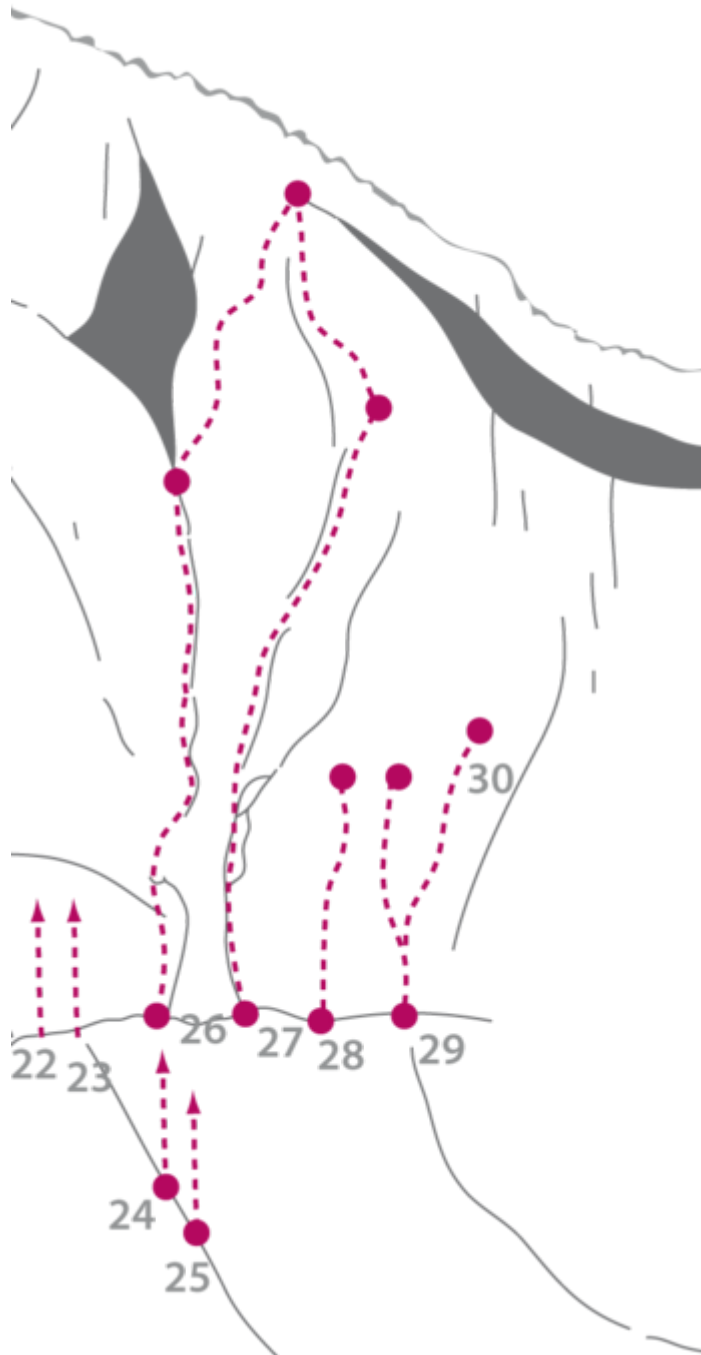

ACHENSEE - KLOBENJOCH
SEKTOR KLOBENJOCH RECHTER WANDTEIL

SCHWARZE WITWE 7B

Seillänge	Länge	Grad
1	18m	6c+
2	18m	6c+
3	25m	7b