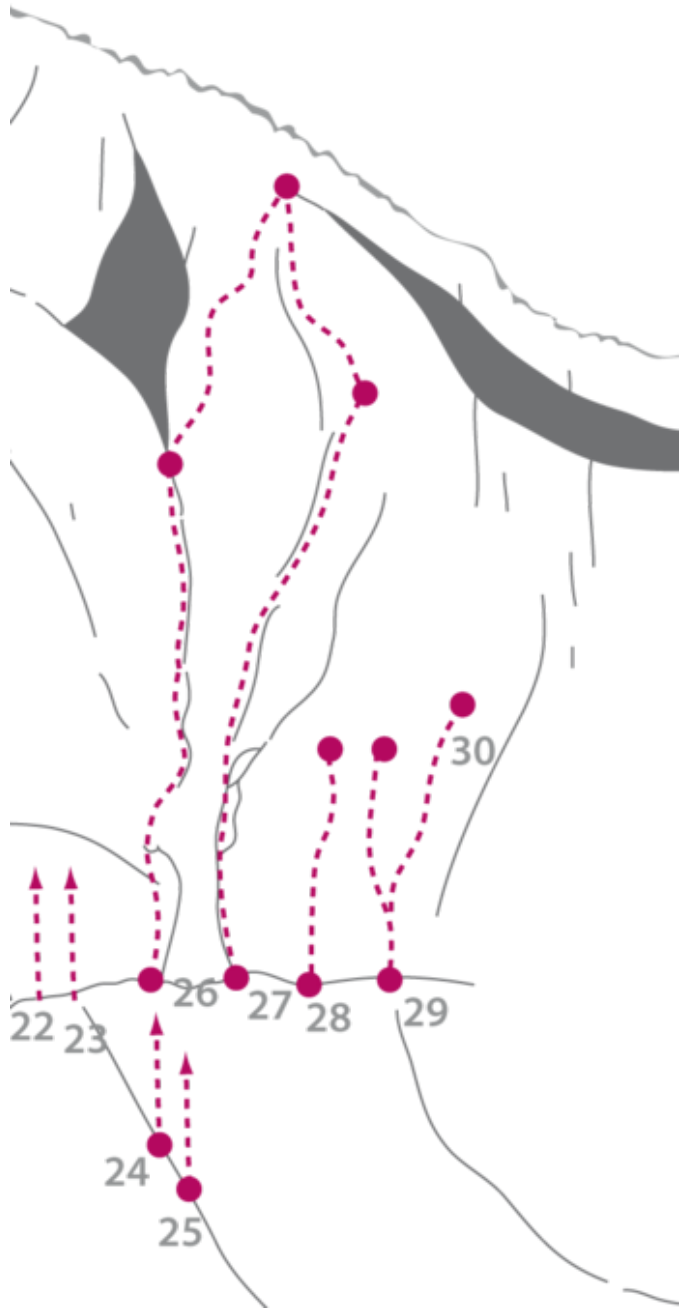

ACHENSEE - KLOBENJOCH
SEKTOR KLOBENJOCH RECHTER WANDTEIL

SCHWARZE WITWE 7B

Seillänge	Länge	Grad
1	18m	6c+
2	18m	6c+
3	25m	7b

BESCHREIBUNG

Toller, steiler Riss - leider oft nass. Friends notwendig!

Climbers Paradise Tirol

Das größte Kletterportal Tirols bietet euch tausende Routen in 14 Regionen, gratis Topos in Druckqualität und aktuelle Infos rund ums Thema Klettern.

Eine solche Vielfalt an verschiedensten Klettermöglichkeiten aller Schwierigkeitsgrade findet man selten auf so engem Raum. Zudem findet ihr Unterkunftsvorschläge für jede Geldtasche.

Die Topos auf der Webseite stehen kostenfrei zur Verfügung.

Ein Großteil der Foto-Topos wurden im Rahmen von einem Förderprojekt produziert.