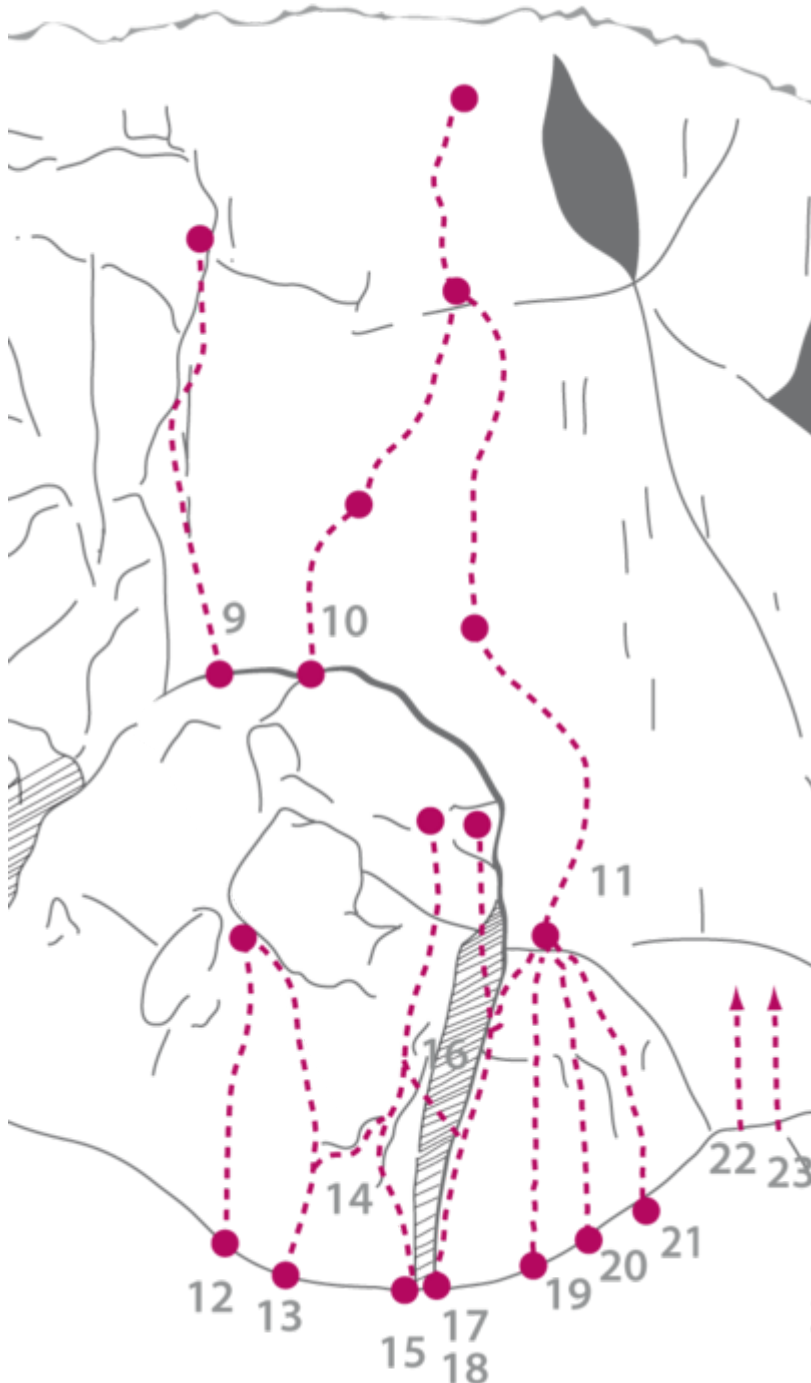

ACHENSEE - KLOBENJOCH
SEKTOR KLOBENJOCH RECHTER WANDTEIL

S'PLATTL 5A

Seillänge	Länge	Grad
1	10m	5a

Climbers Paradise Tirol

Das größte Kletterportal Tirols bietet euch tausende Routen in 15 Regionen, gratis Topos in Druckqualität und aktuelle Infos rund ums Thema Klettern.