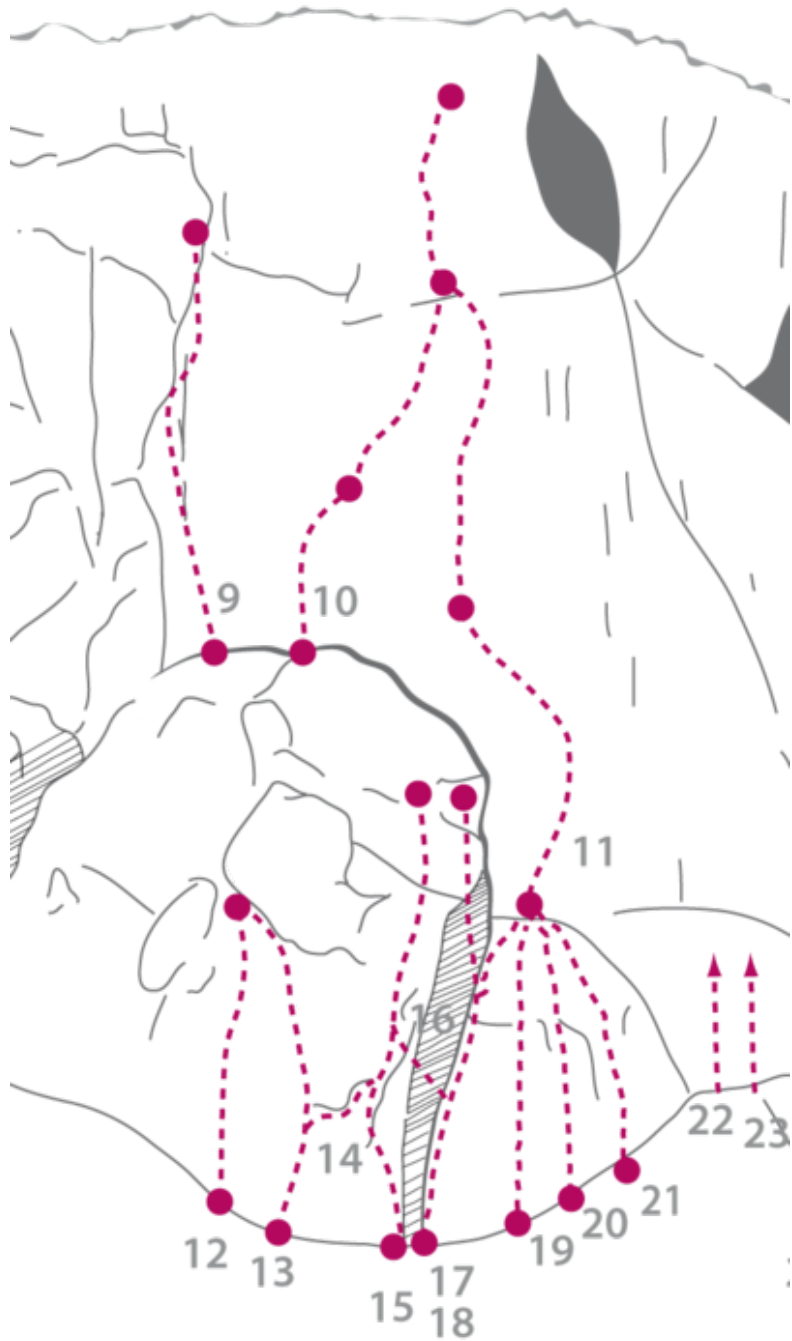

ACHENSEE - KLOBENJOCH
SEKTOR KLOBENJOCH RECHTER WANDTEIL

LICHT UND SCHATTEN 6A+

Seillänge	Länge	Grad
1	10m	6a+

BESCHREIBUNG

Baseclimb. Schwieriger Einstieg in die Platte.

Climbers Paradise Tirol

Das größte Kletterportal Tirols bietet euch tausende Routen in 15 Regionen, gratis Topos in Druckqualität und aktuelle Infos rund ums Thema Klettern.