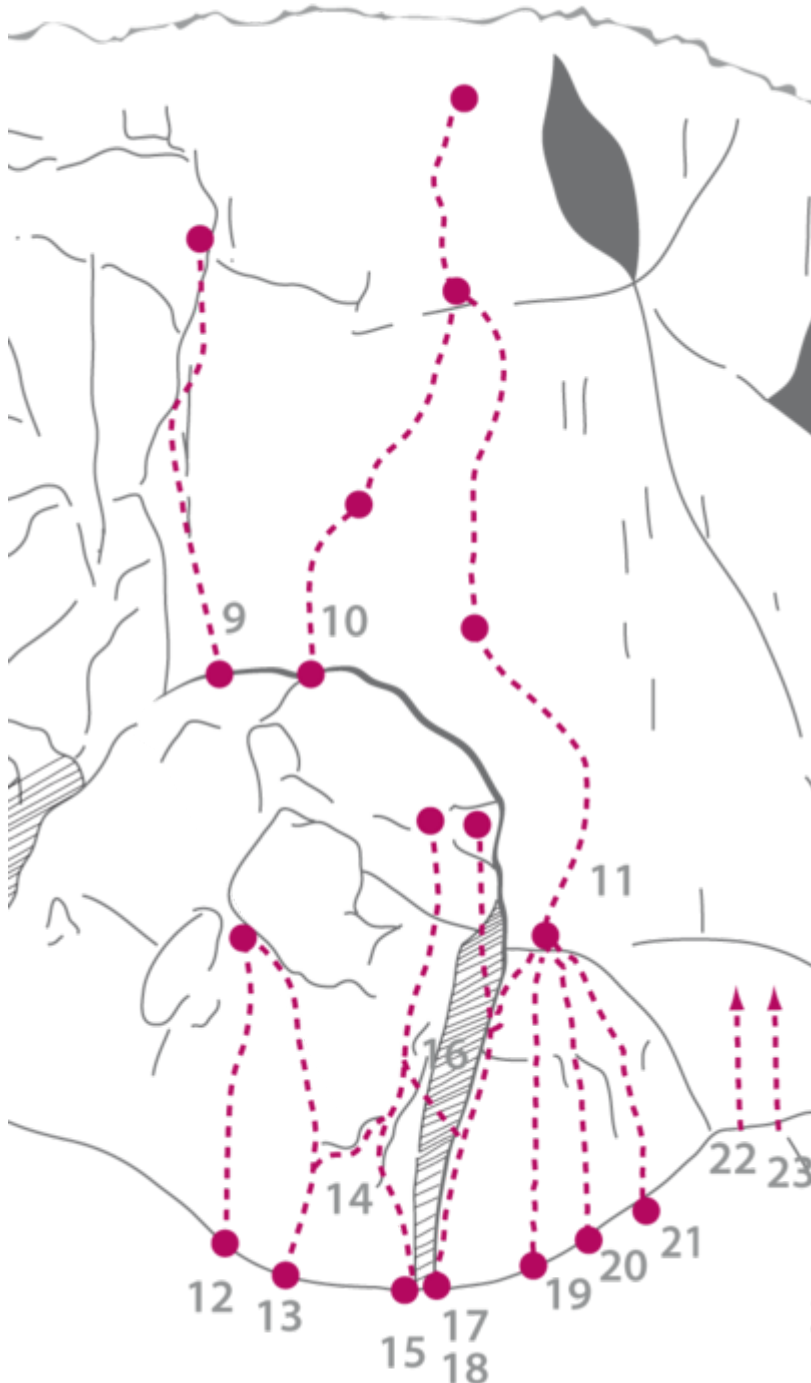

ACHENSEE - KLOBENJOCH
SEKTOR KLOBENJOCH RECHTER WANDTEIL

DIDGERIDOO 7A

Seillänge	Länge	Grad
1	25m	7a

Climbers Paradise Tirol

Das größte Kletterportal Tirols bietet euch tausende Routen in 15 Regionen, gratis Topos in Druckqualität und aktuelle Infos rund ums Thema Klettern.