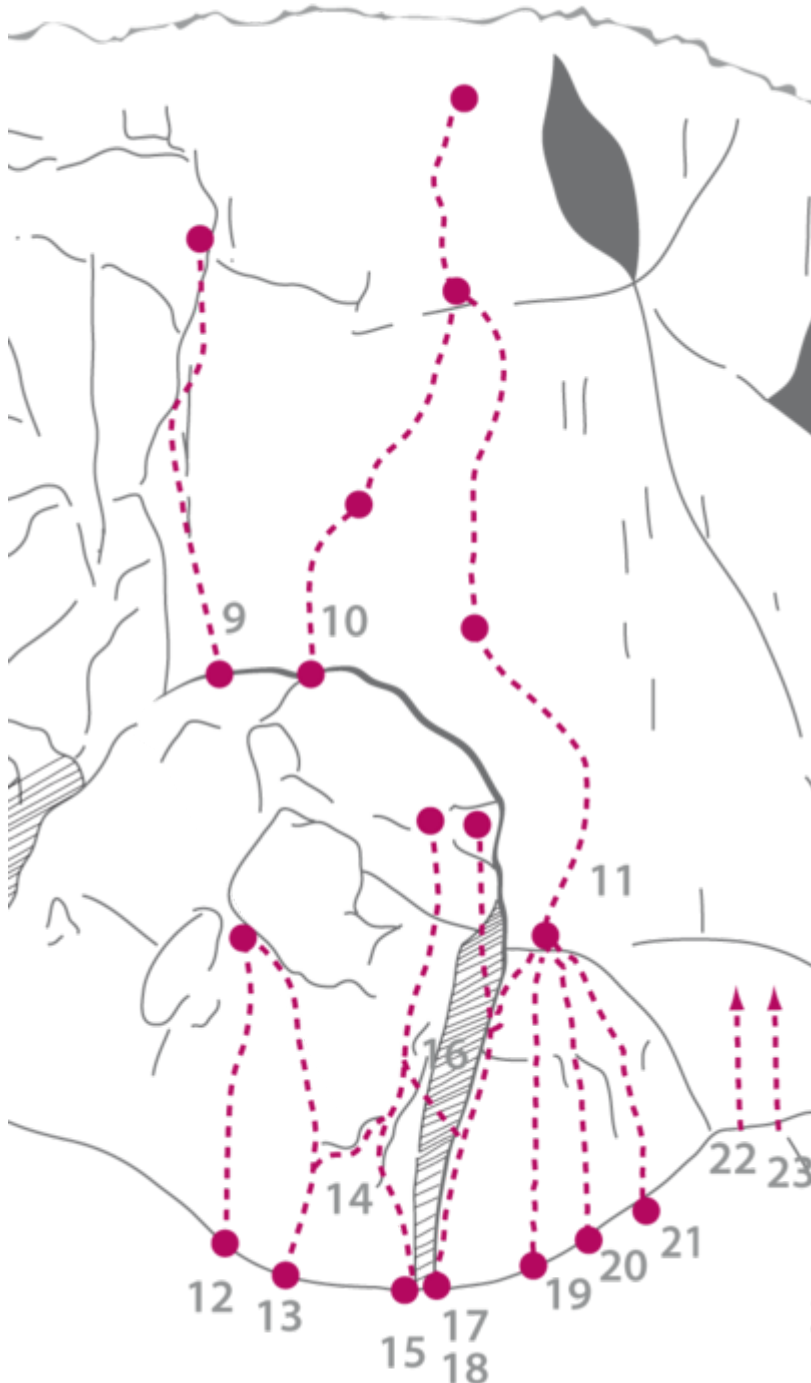

ACHENSEE - KLOBENJOCH
SEKTOR KLOBENJOCH RECHTER WANDTEIL

WITWE BOLTE 6B+

Seillänge	Länge	Grad
1	20m	6b+

Climbers Paradise Tirol

Das größte Kletterportal Tirols bietet euch tausende Routen in 15 Regionen, gratis Topos in Druckqualität und aktuelle Infos rund ums Thema Klettern.