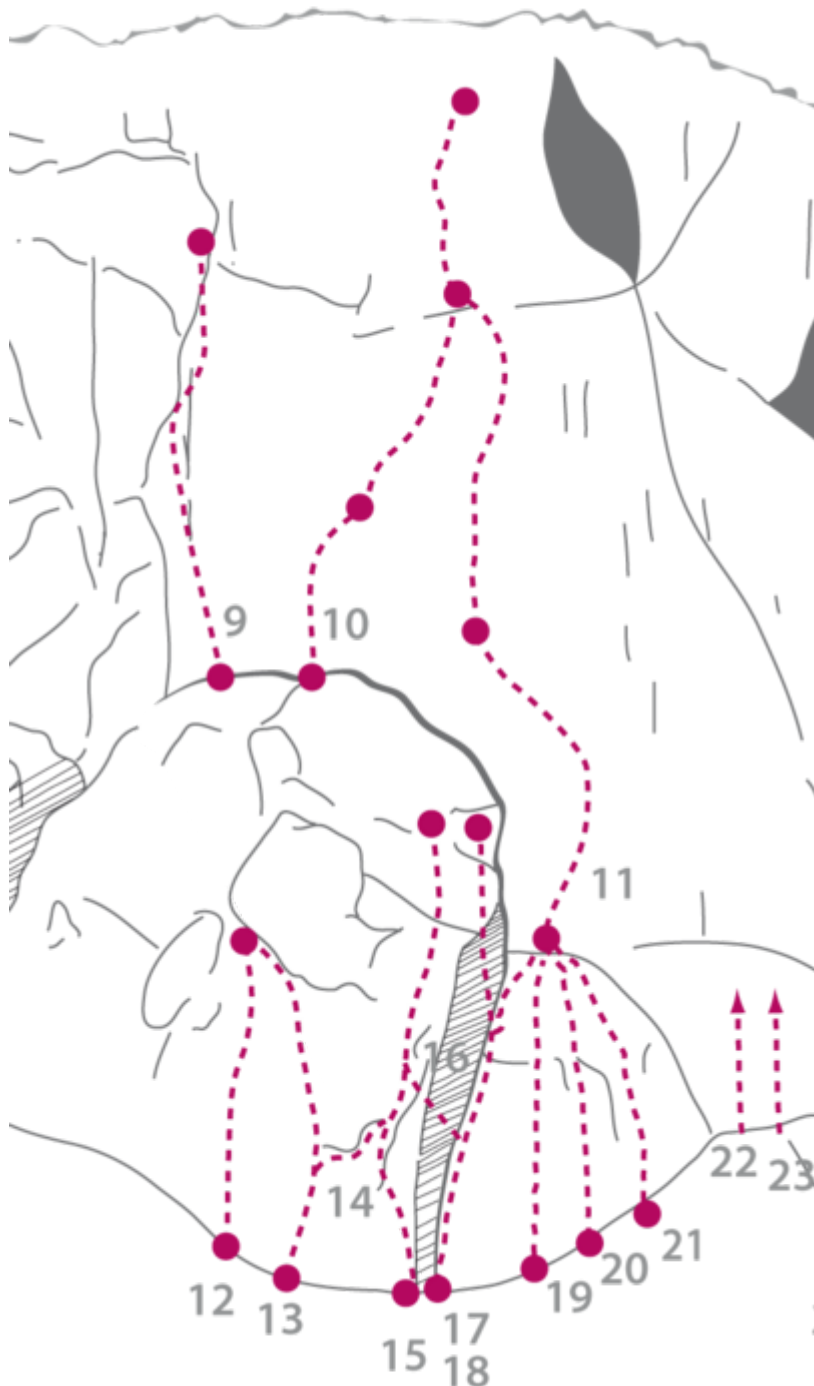

ACHENSEE - KLOBENJOCH SEKTOR KLOBENJOCH RECHTER WANDTEIL

VERBOHRTER TYP 7A

Seillänge	Länge	Grad
1	25m	7a

Climbers Paradise Tirol

Das größte Kletterportal Tirols bietet euch tausende Routen in 15 Regionen, gratis Topos in Druckqualität und aktuelle Infos rund ums Thema Klettern.