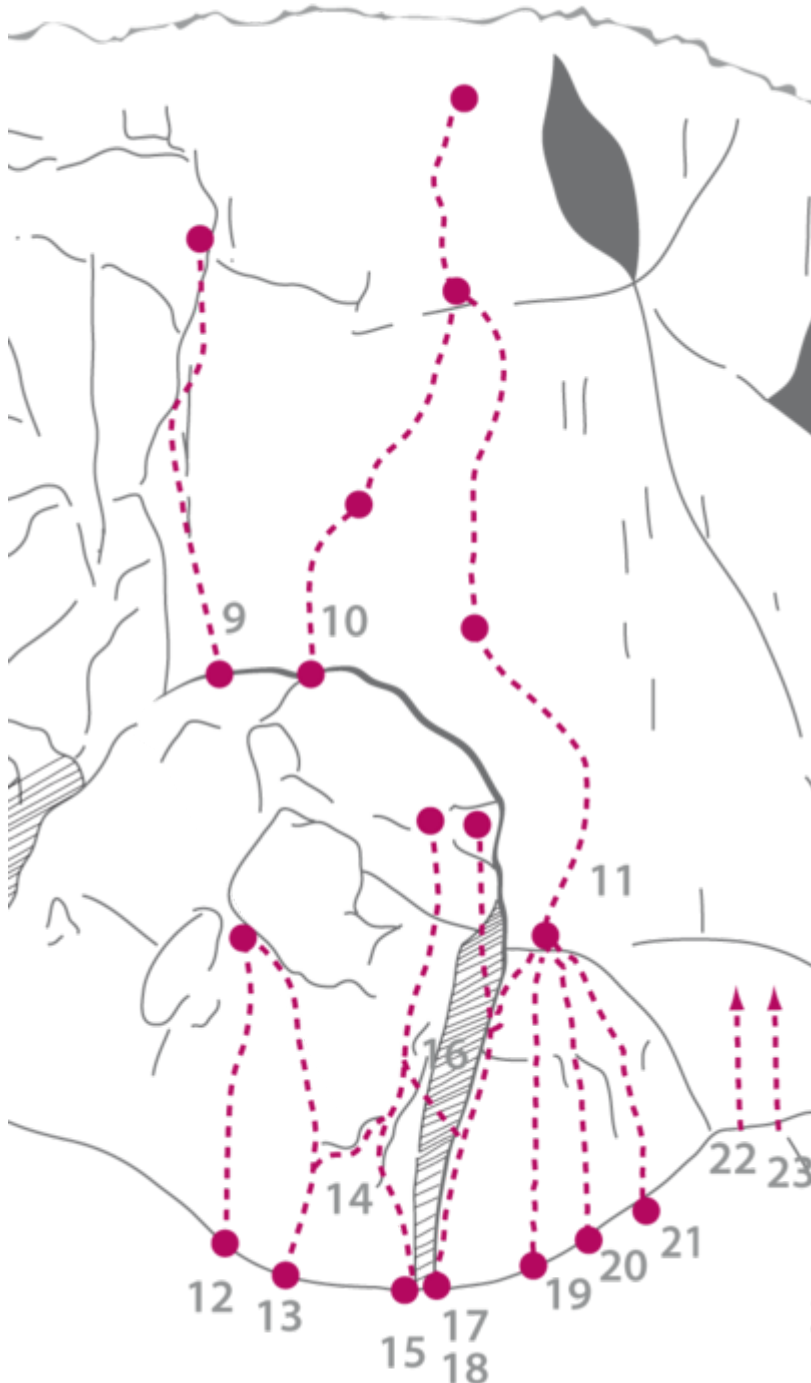

ACHENSEE - KLOBENJOCH
SEKTOR KLOBENJOCH RECHTER WANDTEIL

THE B52'S 8B

Seillänge	Länge	Grad
1	25m	8b

Climbers Paradise Tirol

Das größte Kletterportal Tirols bietet euch tausende Routen in 15 Regionen, gratis Topos in Druckqualität und aktuelle Infos rund ums Thema Klettern.