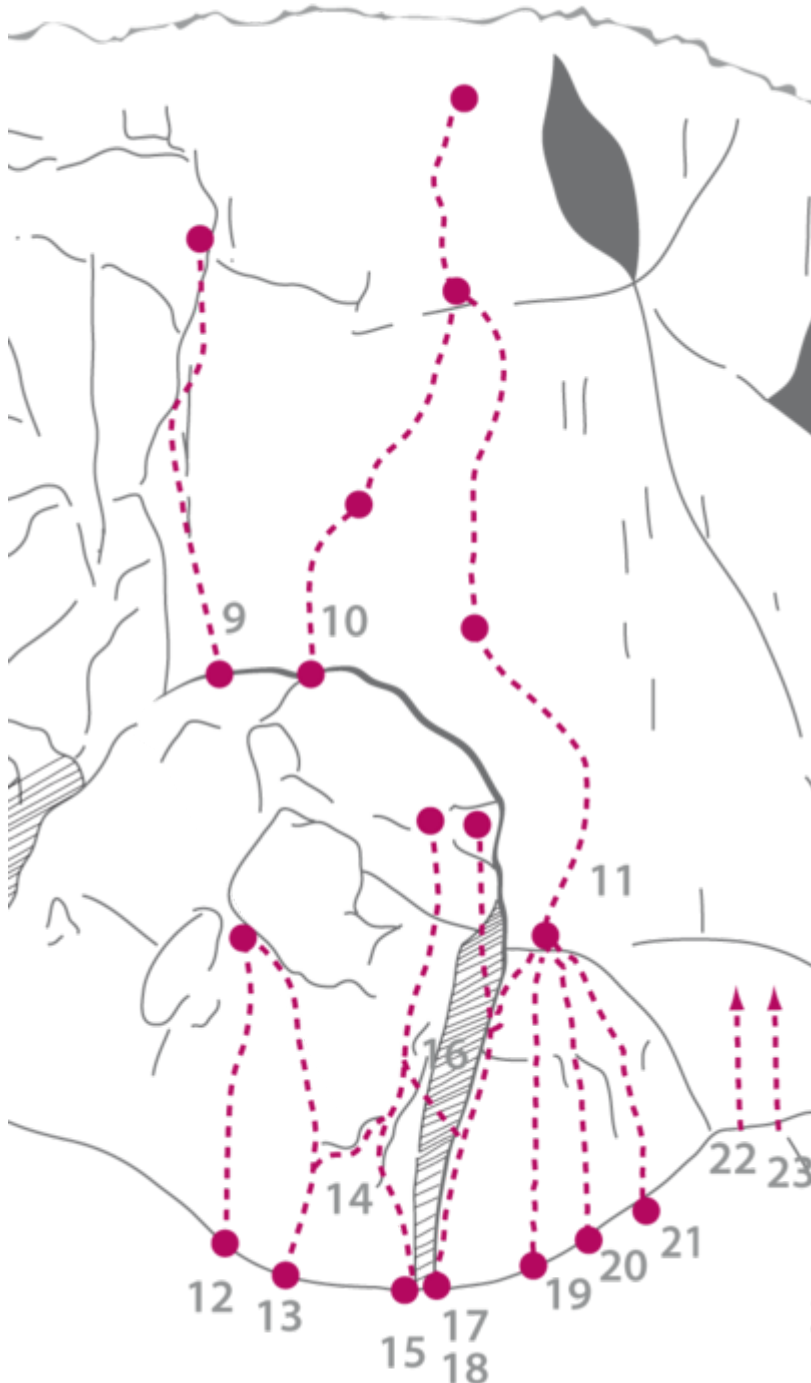

ACHENSEE - KLOBENJOCH SEKTOR KLOBENJOCH RECHTER WANDTEIL

B52 8A+

Seillänge	Länge	Grad
1	15m	8a+

Climbers Paradise Tirol

Das größte Kletterportal Tirols bietet euch tausende Routen in 15 Regionen, gratis Topos in Druckqualität und aktuelle Infos rund ums Thema Klettern.