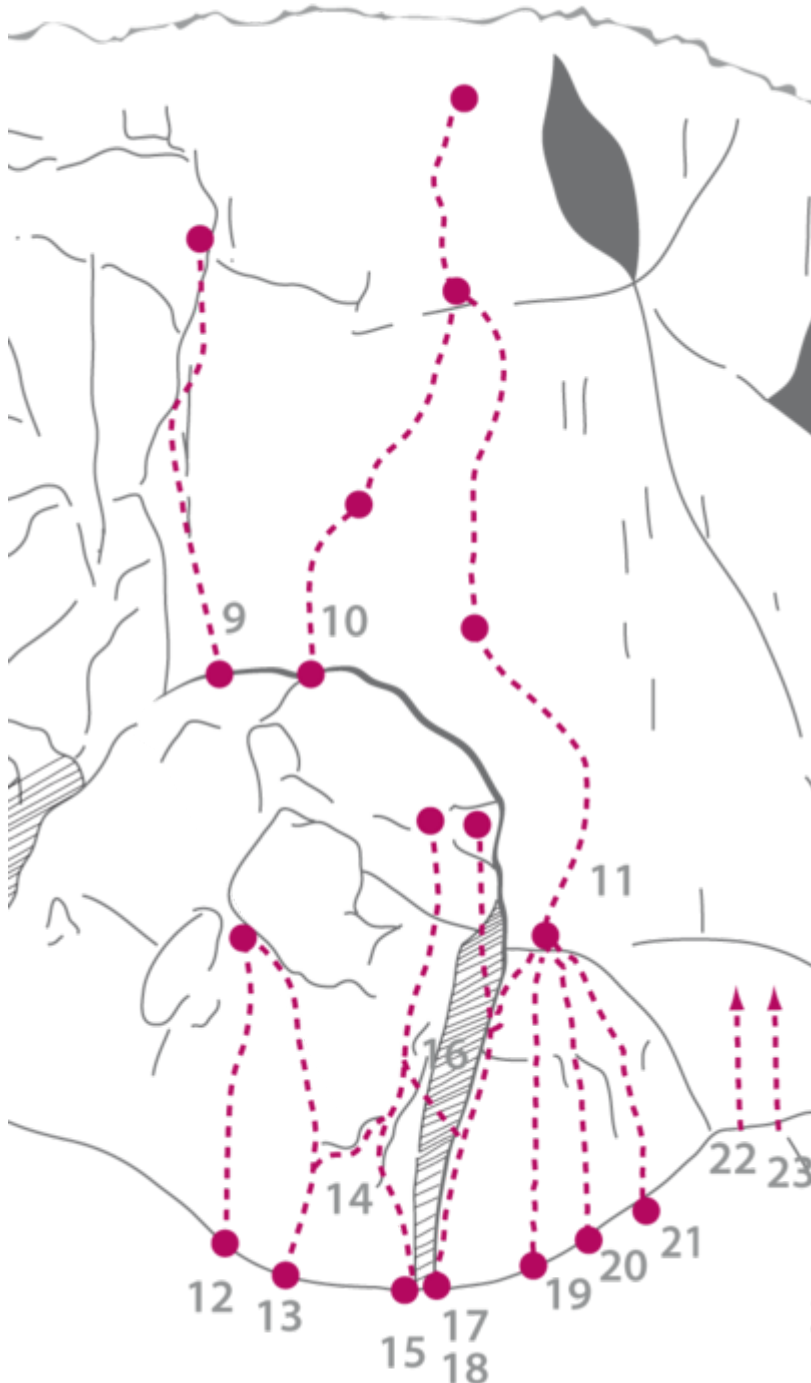

ACHENSEE - KLOBENJOCH
SEKTOR KLOBENJOCH RECHTER WANDTEIL

AGENT ORANGE 8A

Seillänge	Länge	Grad
1	12m	8a

Climbers Paradise Tirol

Das größte Kletterportal Tirols bietet euch tausende Routen in 15 Regionen, gratis Topos in Druckqualität und aktuelle Infos rund ums Thema Klettern.