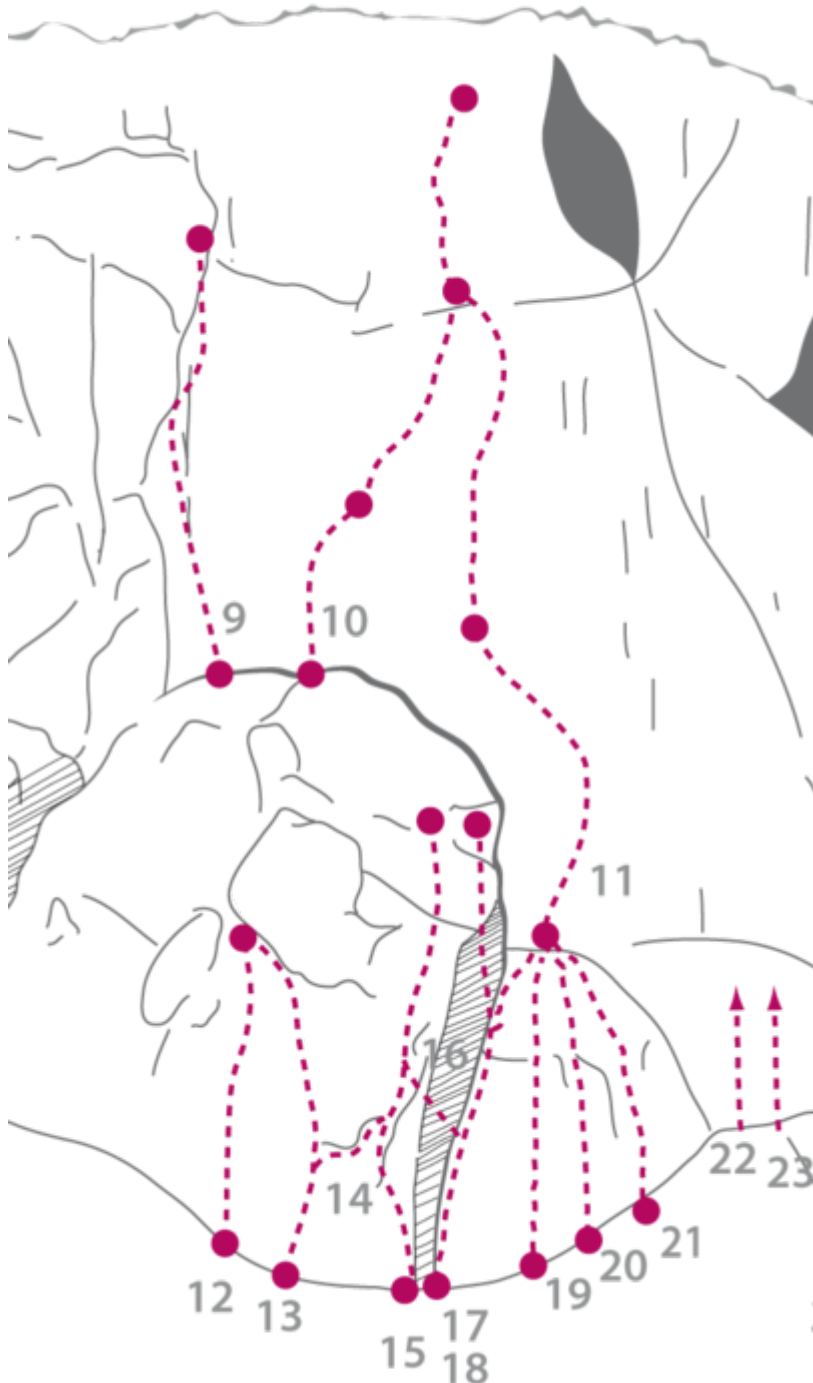

ACHENSEE - KLOBENJOCH SEKTOR KLOBENJOCH RECHTER WANDTEIL

SCHNEE VON GESTERN 7C

| Seillänge | Länge | Grad |
|-----------|-------|------|
| 1 | 25m | 7c |
| 2 | 30m | 7a+ |

Climbers Paradise Tirol

Das größte Kletterportal Tirols bietet euch tausende Routen in 15 Regionen, gratis Topos in Druckqualität und aktuelle Infos rund ums Thema Klettern.