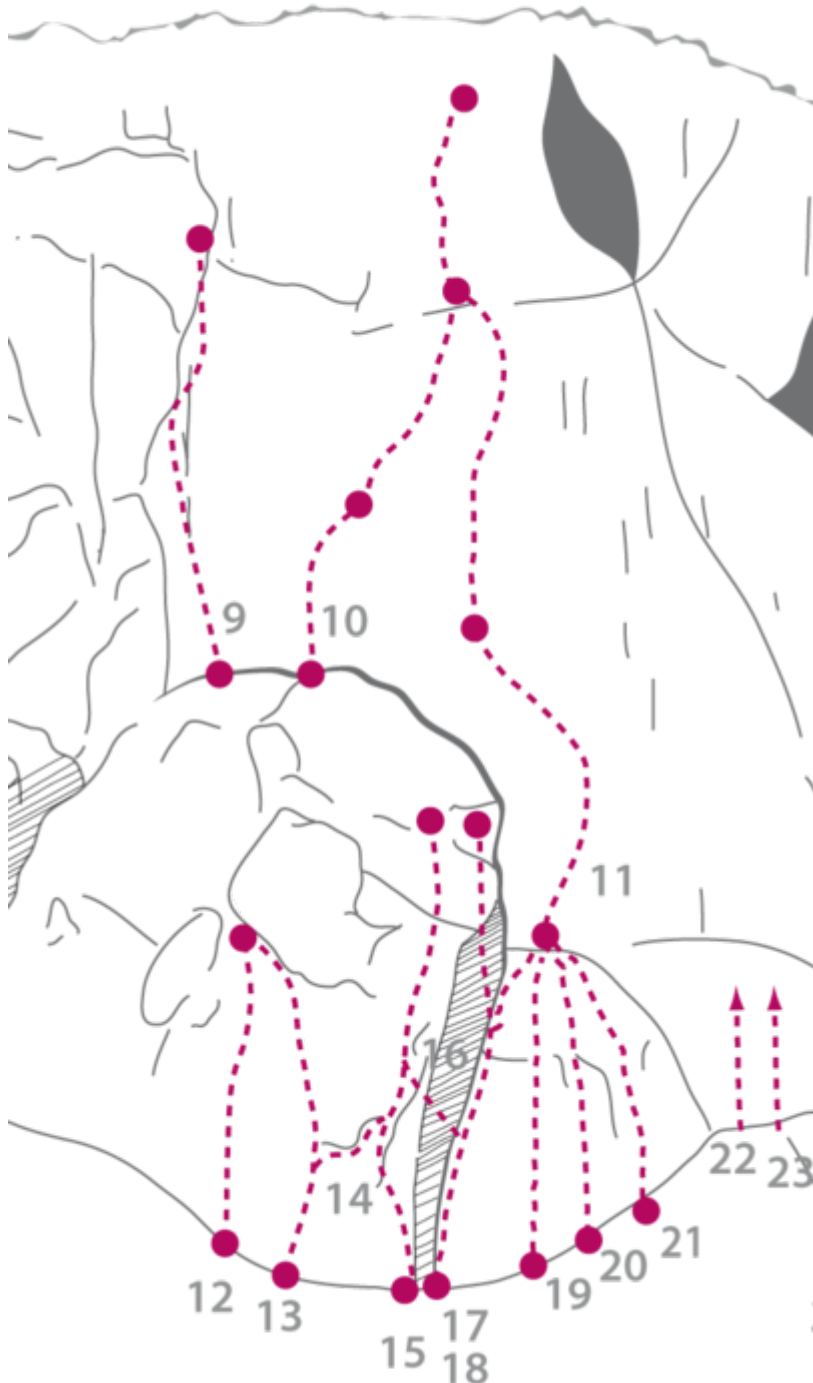

ACHENSEE - KLOBENJOCH
SEKTOR KLOBENJOCH RECHTER WANDTEIL

FLIEGENDER HOLLÄNDER 6B+

| Seillänge | Länge | Grad |
|-----------|-------|------|
| 1 | 20m | 6b+ |
| 2 | 25m | 6a |
| 3 | 15m | 6a+ |

Climbers Paradise Tirol

Das größte Kletterportal Tirols bietet euch tausende Routen in 15 Regionen, gratis Topos in Druckqualität und aktuelle Infos rund ums Thema Klettern.

Eine solche Vielfalt an verschiedensten Klettermöglichkeiten aller Schwierigkeitsgrade findet man selten auf so engem Raum. Zudem findet ihr Unterkunftsvorschläge für jede Geldtasche.