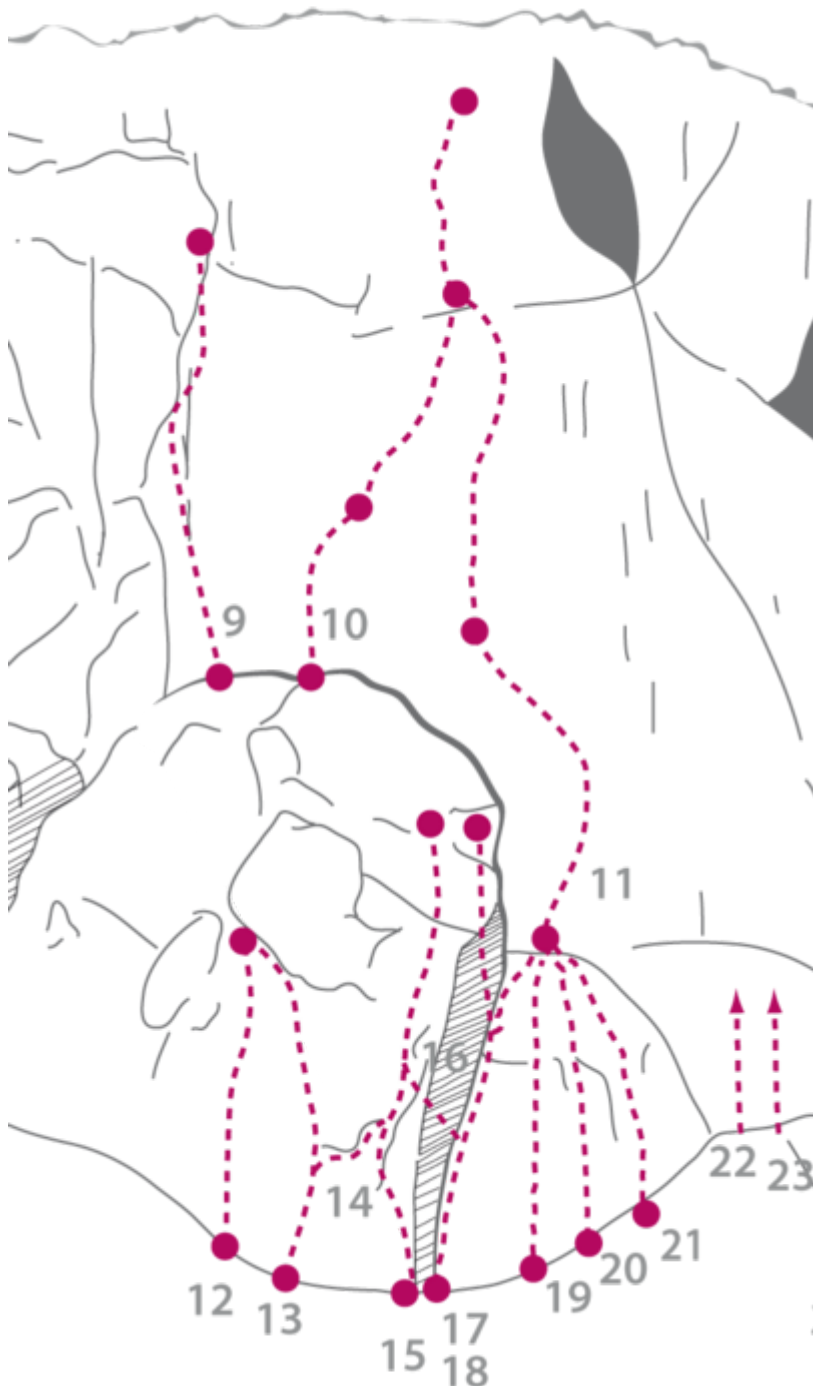

ACHENSEE - KLOBENJOCH  
SEKTOR KLOBENJOCH RECHTER WANDTEIL

CHATTANOOGA 7A

Seillänge	Länge	Grad
1	30m	7a

Climbers Paradise Tirol

Das größte Kletterportal Tirols bietet euch tausende Routen in 15 Regionen, gratis Topos in Druckqualität und aktuelle Infos rund ums Thema Klettern.