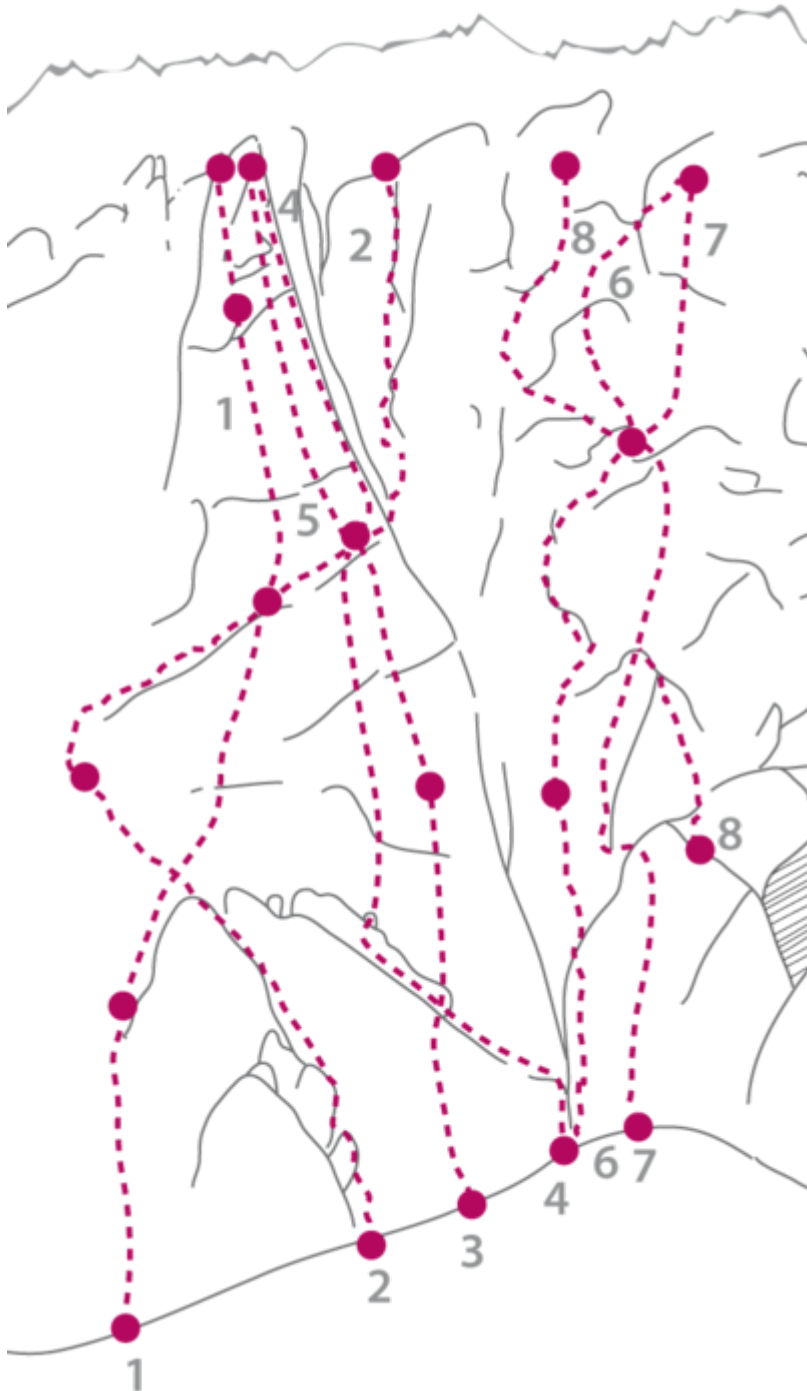

ACHENSEE - KLOBENJOCH SEKTOR KLOBENJOCH RECHTER WANDTEIL

VOGELFLUG 7A

Seillänge	Länge	Grad
1	40m	6a+
2	20m	7a

Climbers Paradise Tirol

Das größte Kletterportal Tirols bietet euch tausende Routen in 15 Regionen, gratis Topos in Druckqualität und aktuelle Infos rund ums Thema Klettern.

Eine solche Vielfalt an verschiedensten Klettermöglichkeiten aller Schwierigkeitsgrade findet man selten auf so engem Raum. Zudem findet ihr Unterkunfts-vorschläge für jede Geldtasche.

© Climbers Paradise 2016-2021