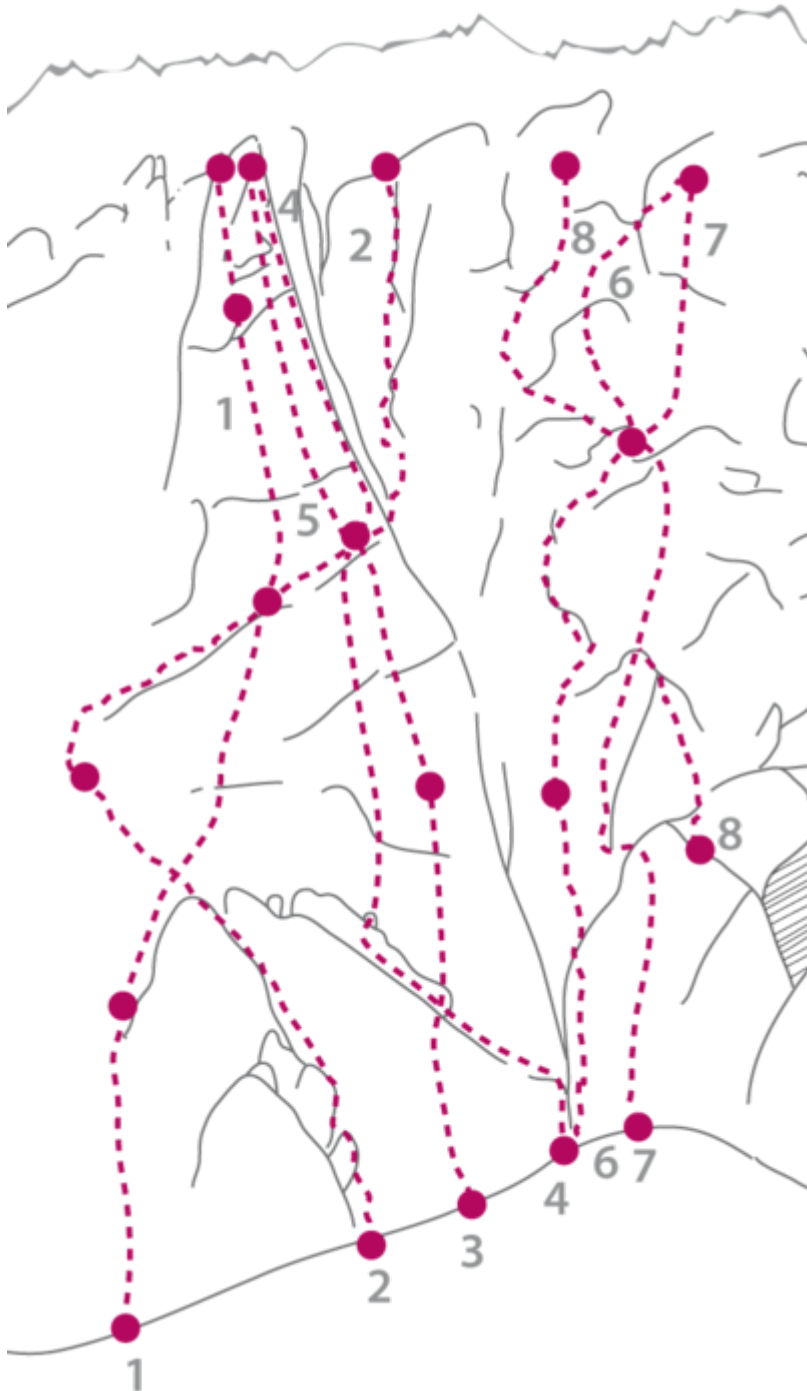

ACHENSEE - KLOBENJOCH SEKTOR KLOBENJOCH RECHTER WANDTEIL

VERLOCKUNG 6B+

Seillänge	Länge	Grad
1	15m	5c
2	25m	6a+
3	15m	6b+
4	12m	5c

Climbers Paradise Tirol

Das größte Kletterportal Tirols bietet euch tausende Routen in 15 Regionen, gratis Topos in Druckqualität und aktuelle Infos rund ums Thema Klettern.

Eine solche Vielfalt an verschiedensten Klettermöglichkeiten aller Schwierigkeitsgrade findet man selten auf so engem Raum. Zudem findet ihr Unterkunfts-vorschläge für jede Geldtasche.

© Climbers Paradise 2016-2021