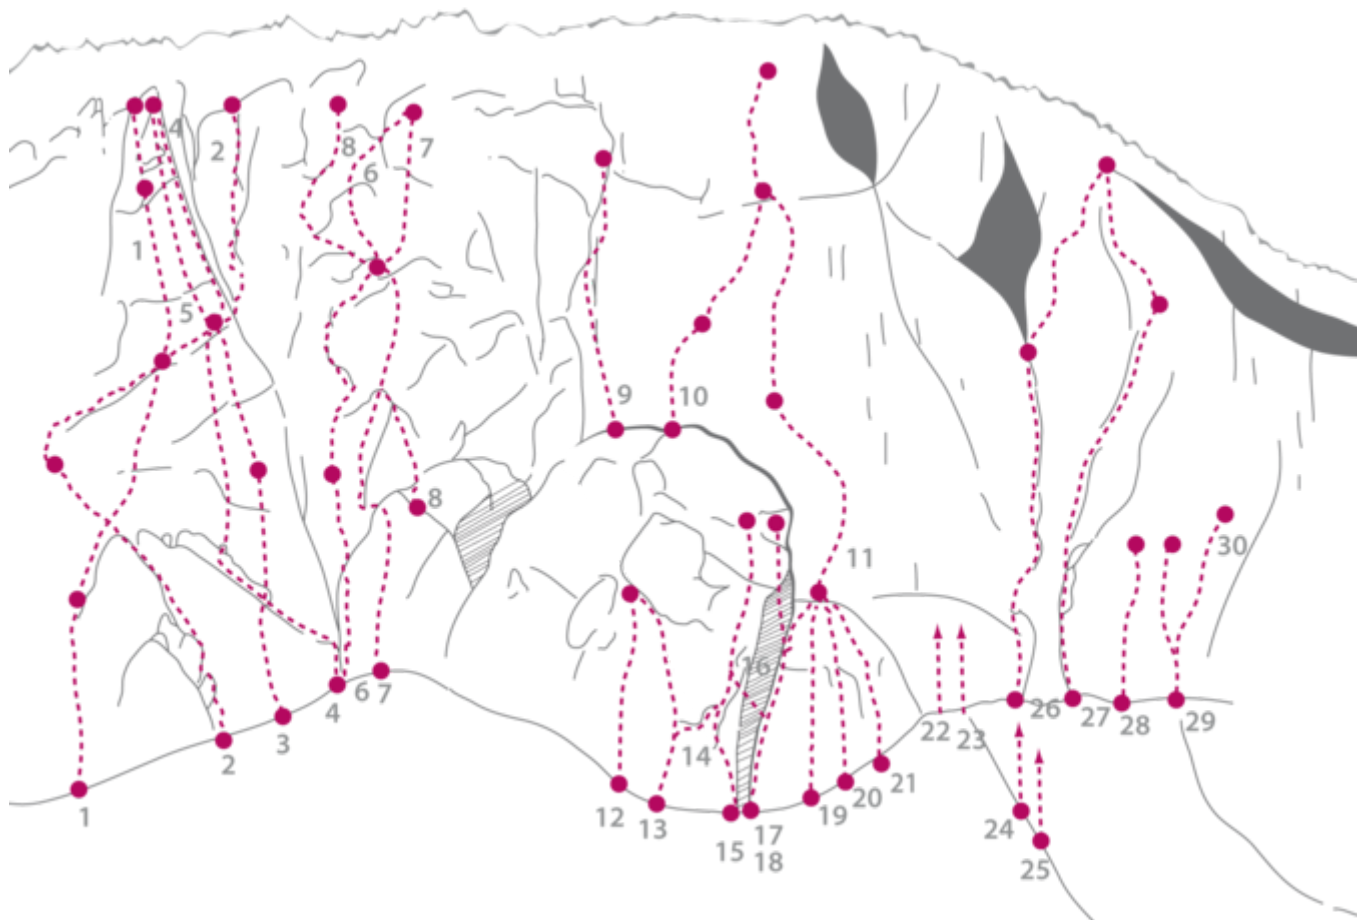

ACHENSEE - KLOBENJOCH
SEKTOR KLOBENJOCH RECHTER WANDTEIL

ZUSTIEGSZEIT

1 h 10 min - 1 h 20 min

Nr.	Name	Grad	Länge
	Verlockung 6b+	6b+	67 m
	Max und Moritz 6c+	6c+	65 m
	Luftiges Mäxchen 6a	6a	25 m
	Vogelflug 7a	7a	60 m
	Chattanooga 7a	7a	30 m

Fliegender Holländer 6b+	6b+	60 m
Schnee von Gestern 7c	7c	55 m
Agent Orange 8a	8a	12 m
B52 8a+	8a+	15 m
The B52's 8b	8b	25 m
Verbohrter Typ 7a	7a	25 m
Witwe Bolte 6b+	6b+	20 m
Didgeridoo 7a	7a	25 m
Licht und Schatten 6a+	6a+	10 m
S'Plattl 5a	5a	10 m
Schwarze Witwe 7b	7b	61 m
Damokles 5c	5c	50 m
Inshàalla 8b+	8b+	17 m
Wildschütz Jenewein 8a+	8a+	15 m
Almrausch 8c	8c	17 m
Alte Südwand 4a	4a	70 m
Narayana 6c+	6c+	40 m
Servas Hannes 7a	7a	65 m
Träumerei 5c	5c	55 m
S`Kantl 4a	4a	10 m
S`Rissl 4	4	10 m
Projekt	?	
Projekt	?	

Alptraum 8c+

8c+

17 m

Climbers Paradise Tirol

Das größte Kletterportal Tirols bietet euch tausende Routen in 15 Regionen, gratis Topos in Druckqualität und aktuelle Infos rund ums Thema Klettern.

Eine solche Vielfalt an verschiedensten Klettermöglichkeiten aller Schwierigkeitsgrade findet man selten auf so engem Raum. Zudem findet ihr Unterkunftsvorschläge für jede Geldtasche.