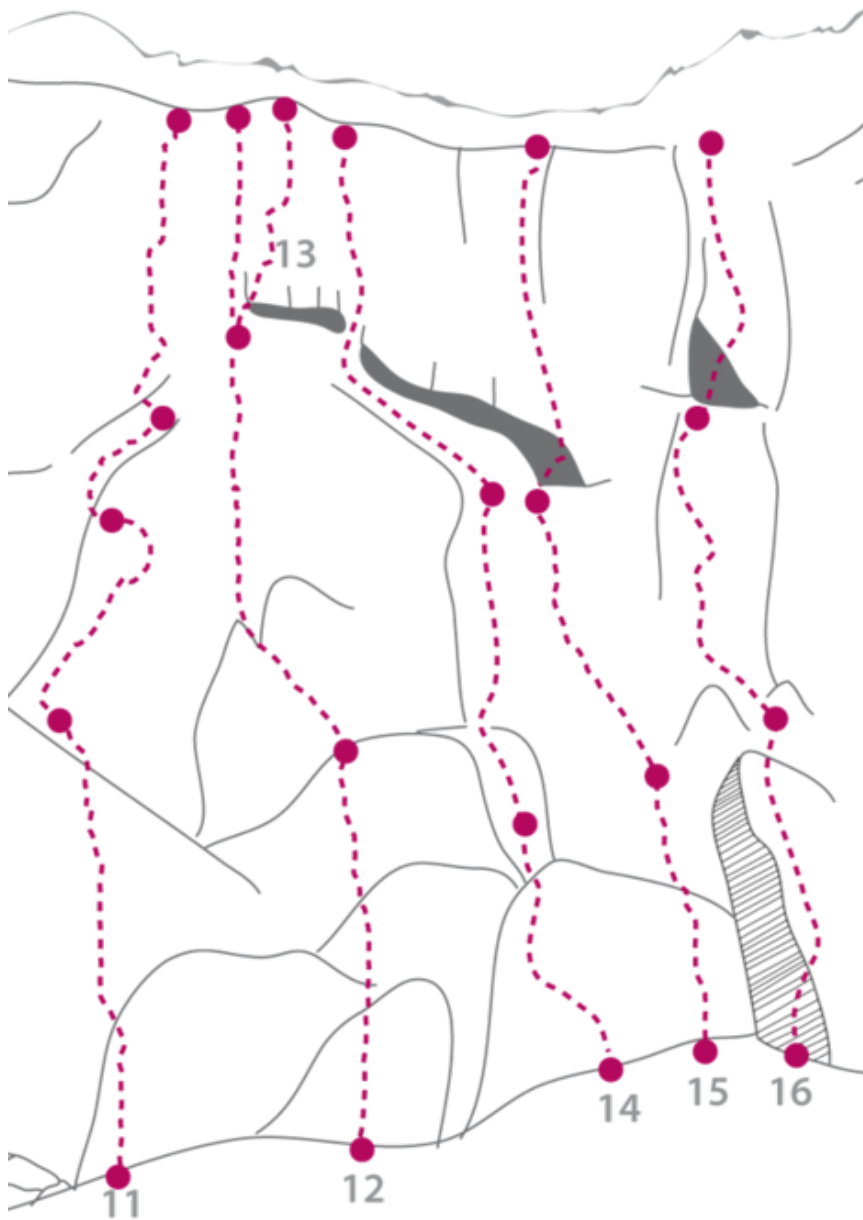

## ACHENSEE - KLOBENJOCH SEKTOR KLOBENJOCH MITTLERER WANDTEIL

### PEDA UND PEDA 7B+

Seillänge	Länge	Grad
1	20m	6b+
2	20m	7b+
3	25m	7b+

#### Climbers Paradise Tirol

Das größte Kletterportal Tirols bietet euch tausende Routen in 15 Regionen, gratis Topos in Druckqualität und aktuelle Infos rund ums Thema Klettern.

Eine solche Vielfalt an verschiedensten Klettermöglichkeiten aller Schwierigkeitsgrade findet man selten auf so engem Raum. Zudem findet ihr Unterkunftsvorschläge für jede Geldtasche.