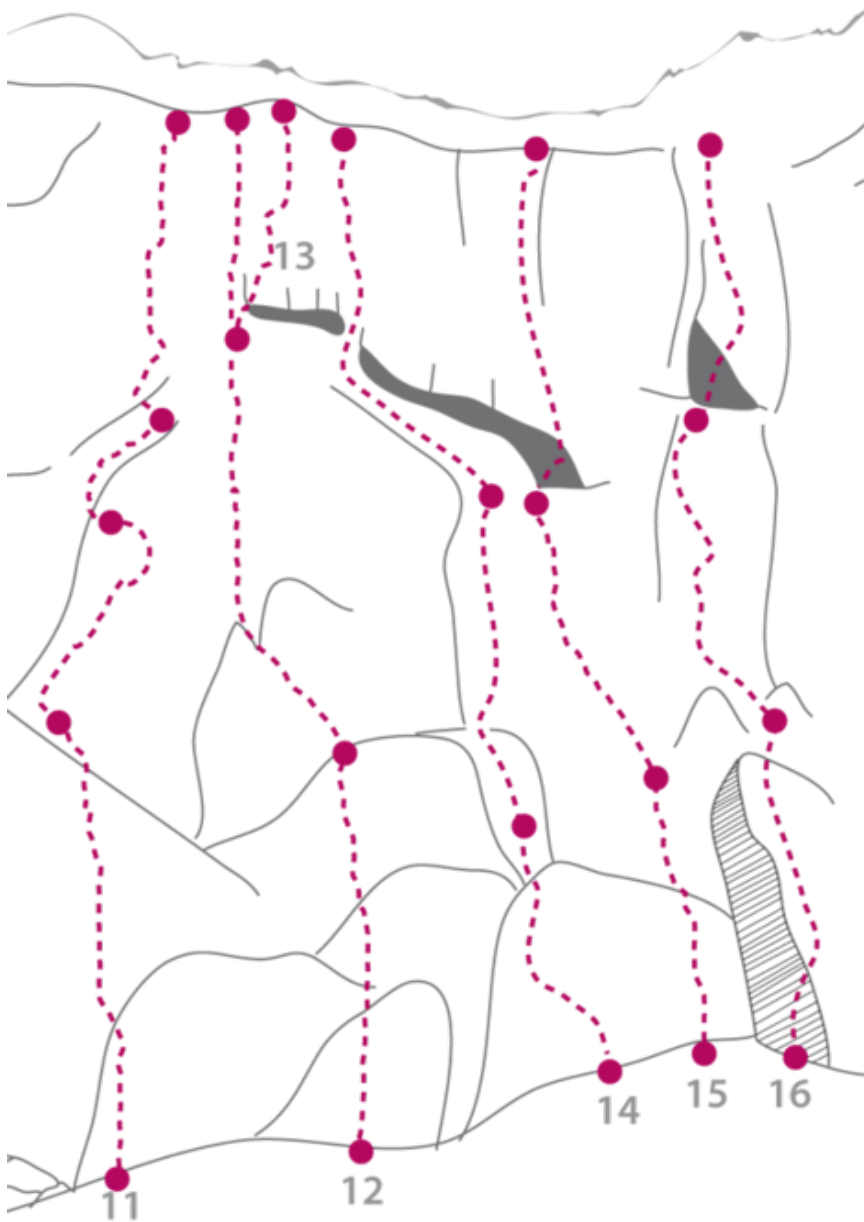

ACHENSEE - KLOBENJOCH SEKTOR KLOBENJOCH MITTLERER WANDTEIL

ENDLICH 60 / 6B+

Seillänge	Länge	Grad
1	30m	6b+

Climbers Paradise Tirol

Das größte Kletterportal Tirols bietet euch tausende Routen in 15 Regionen, gratis Topos in Druckqualität und aktuelle Infos rund ums Thema Klettern.

Eine solche Vielfalt an verschiedensten Klettermöglichkeiten aller Schwierigkeitsgrade findet man selten auf so engem Raum. Zudem findet ihr Unterkunftsvorschläge für jede Geldtasche.

© Climbers Paradise 2016-2021
Alle Inhalte sind urheberrechtlich geschützt.