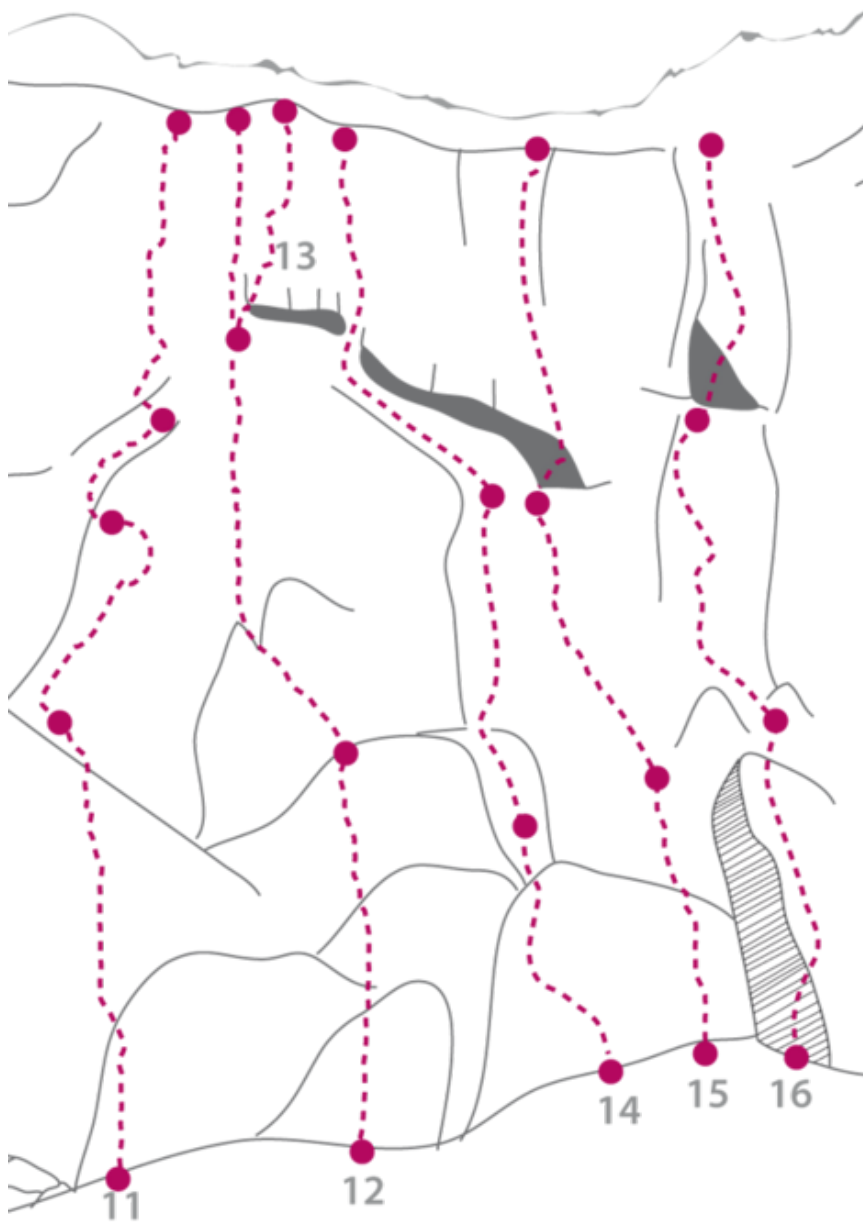

## ACHENSEE - KLOBENJOCH SEKTOR KLOBENJOCH MITTLERER WANDTEIL

### BUPE 6A

Seillänge	Länge	Grad
1	35m	5b+
2	25m	6a
3	20m	6a+

#### Climbers Paradise Tirol

Das größte Kletterportal Tirols bietet euch tausende Routen in 15 Regionen, gratis Topos in Druckqualität und aktuelle Infos rund ums Thema Klettern.

Eine solche Vielfalt an verschiedensten Klettermöglichkeiten aller Schwierigkeitsgrade findet man selten auf so engem Raum. Zudem findet ihr Unterkunftsvorschläge für jede Geldtasche.