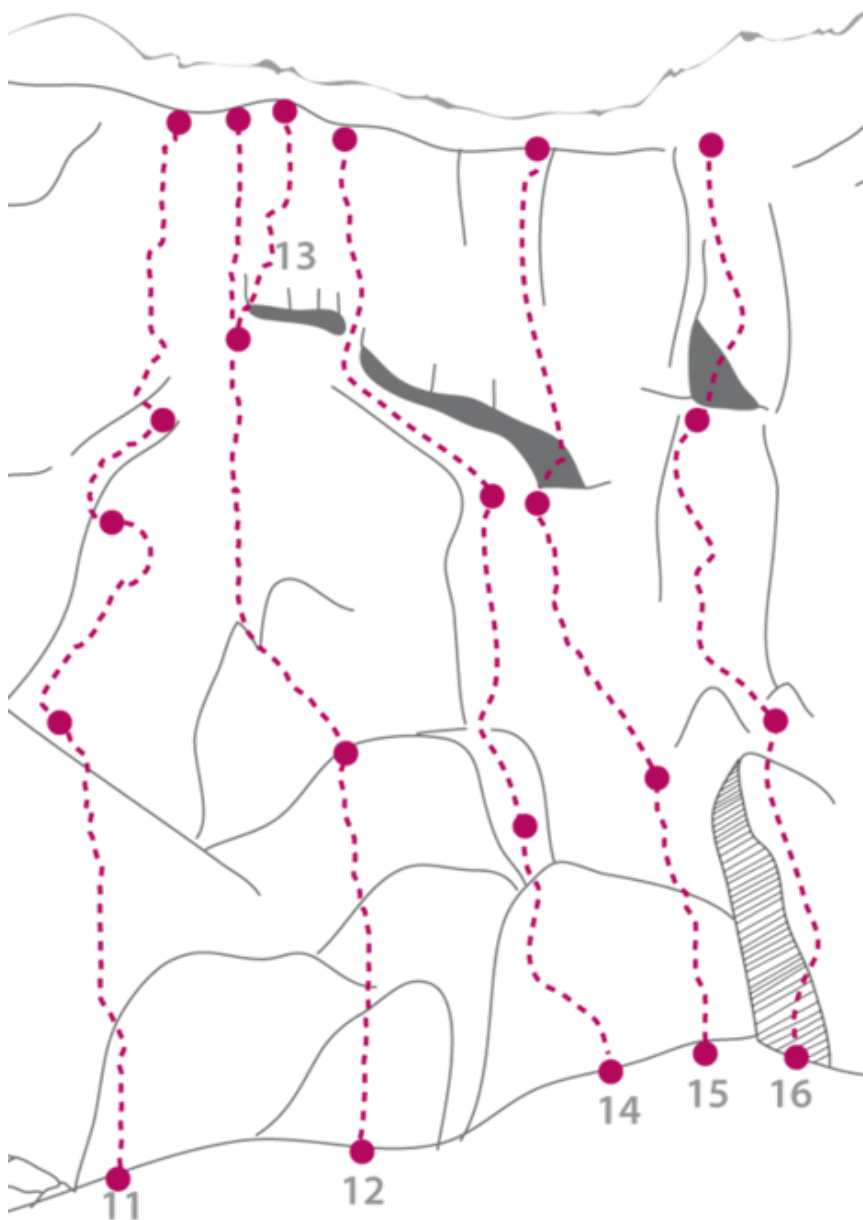

ACHENSEE - KLOBENJOCH SEKTOR KLOBENJOCH MITTLERER WANDTEIL

BUPE 6A

| Seillänge | Länge | Grad |
|-----------|-------|------|
| 1 | 35m | 5b+ |
| 2 | 25m | 6a |
| 3 | 20m | 6a+ |

BESCHREIBUNG

Neo Klassiker - Absoluter Genuss. Der Einstiegsblock wird über links erklettert. Gerade beim ersten Haken ist es ein 7a Boulder.

Climbers Paradise Tirol

Das größte Kletterportal Tirols bietet euch tausende Routen in 14 Regionen, gratis Topos in Druckqualität und aktuelle Infos rund ums Thema Klettern.

Eine solche Vielfalt an verschiedensten Klettermöglichkeiten aller Schwierigkeitsgrade findet man selten auf so engem Raum. Zudem findet ihr Unterkunftsvorschläge für jede Geldtasche.

Europäischer
Landwirtschaftsfonds für
die Entwicklung des
ländlichen Raums
Hier investiert Europa in
die ländlichen Gebiete

Die Topos auf der Webseite stehen kostenfrei zur Verfügung.

Ein Großteil der Foto-Topos wurden im Rahmen von einem Förderprojekt produziert.