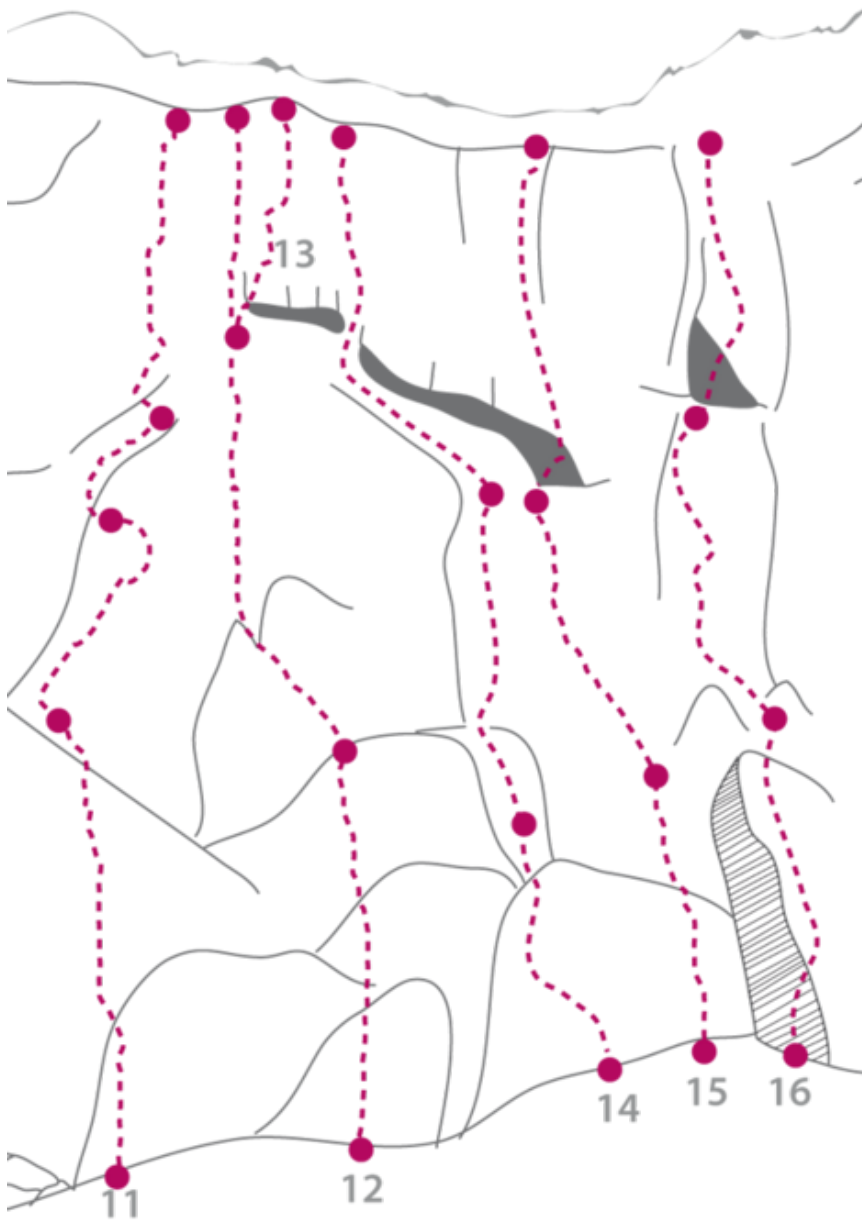

ACHENSEE - KLOBENJOCH
SEKTOR KLOBENJOCH MITTLERER WANDTEIL

NO HARAKIRI 7A

Seillänge	Länge	Grad
1	35m	6a+
2	20m	7a
3	15m	7a
4	25m	6a+

Climbers Paradise Tirol

Das größte Kletterportal Tirols bietet euch tausende Routen in 15 Regionen, gratis Topos in Druckqualität und aktuelle Infos rund ums Thema Klettern.

Eine solche Vielfalt an verschiedensten Klettermöglichkeiten aller Schwierigkeitsgrade findet man selten auf so engem Raum. Zudem findet ihr Unterkunftsvorschläge für jede Geldtasche.

© Climbers Paradise 2016-2021
Alle Inhalte sind urheberrechtlich geschützt.