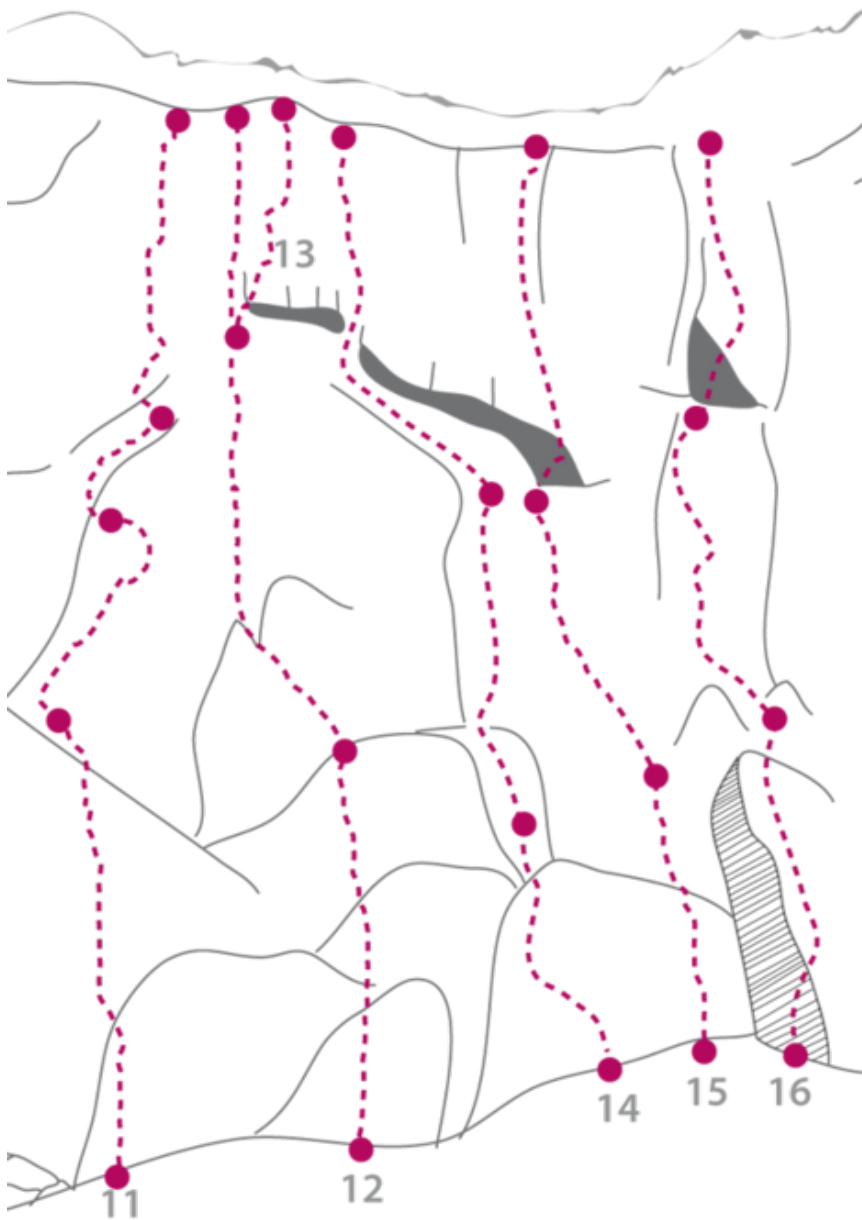

ACHENSEE - KLOBENJOCH  
SEKTOR KLOBENJOCH MITTLERER WANDTEIL

HÜFTSCHWUNG 6B+

Seillänge	Länge	Grad
1	25m	6b+
2	25m	6b+
3	25m	6a

Climbers Paradise Tirol

Das größte Kletterportal Tirols bietet euch tausende Routen in 15 Regionen, gratis Topos in Druckqualität und aktuelle Infos rund ums Thema Klettern.

Eine solche Vielfalt an verschiedensten Klettermöglichkeiten aller Schwierigkeitsgrade findet man selten auf so engem Raum. Zudem findet ihr Unterkunftsvorschläge für jede Geldtasche.

© Climbers Paradise 2016-2021  
Alle Inhalte sind urheberrechtlich geschützt.