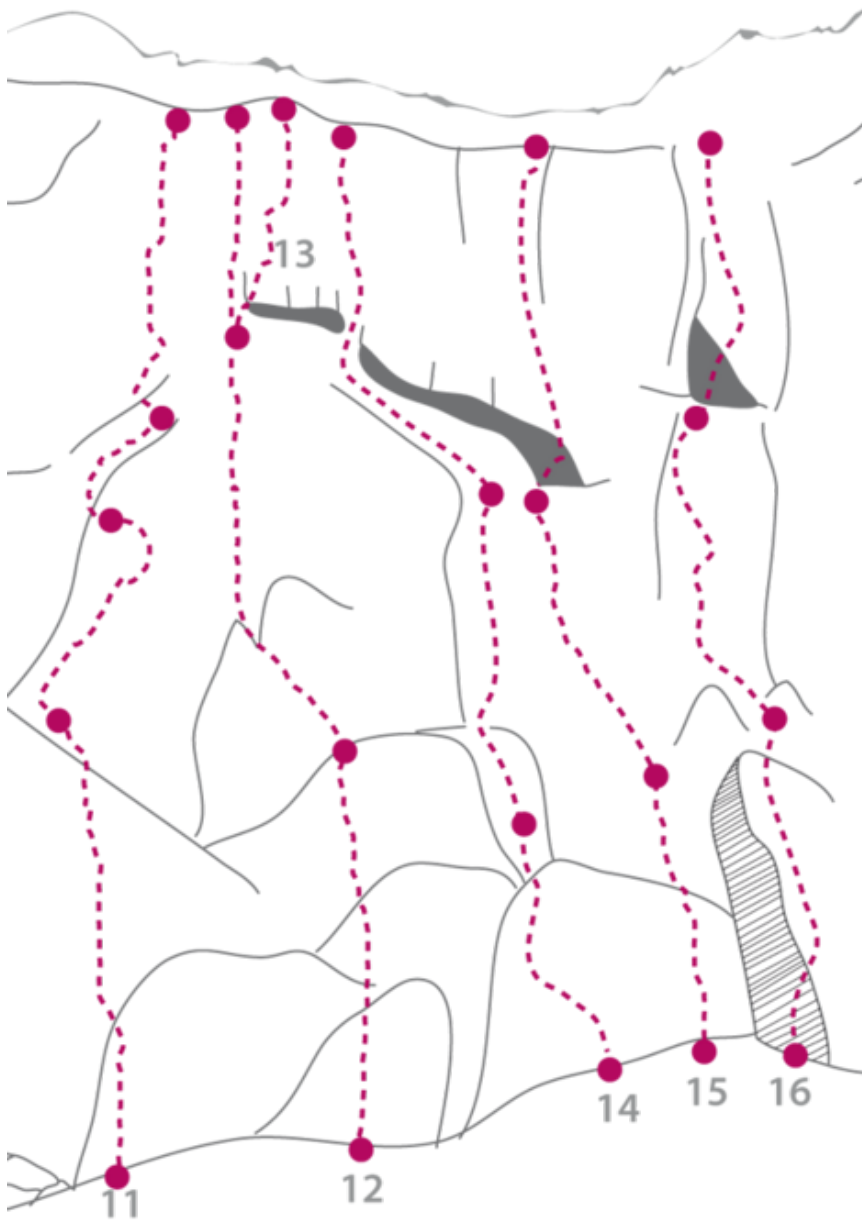

## ACHENSEE - KLOBENJOCH SEKTOR KLOBENJOCH MITTLERER WANDTEIL

### MONAL 6B+

| Seillänge | Länge | Grad |
|-----------|-------|------|
| 1         | 20m   | 6b   |
| 2         | 20m   | 6a   |
| 3         | 40m   | 6b+  |

#### Climbers Paradise Tirol

Das größte Kletterportal Tirols bietet euch tausende Routen in 15 Regionen, gratis Topos in Druckqualität und aktuelle Infos rund ums Thema Klettern.

Eine solche Vielfalt an verschiedensten Klettermöglichkeiten aller Schwierigkeitsgrade findet man selten auf so engem Raum. Zudem findet ihr Unterkunftsvorschläge für jede Geldtasche.