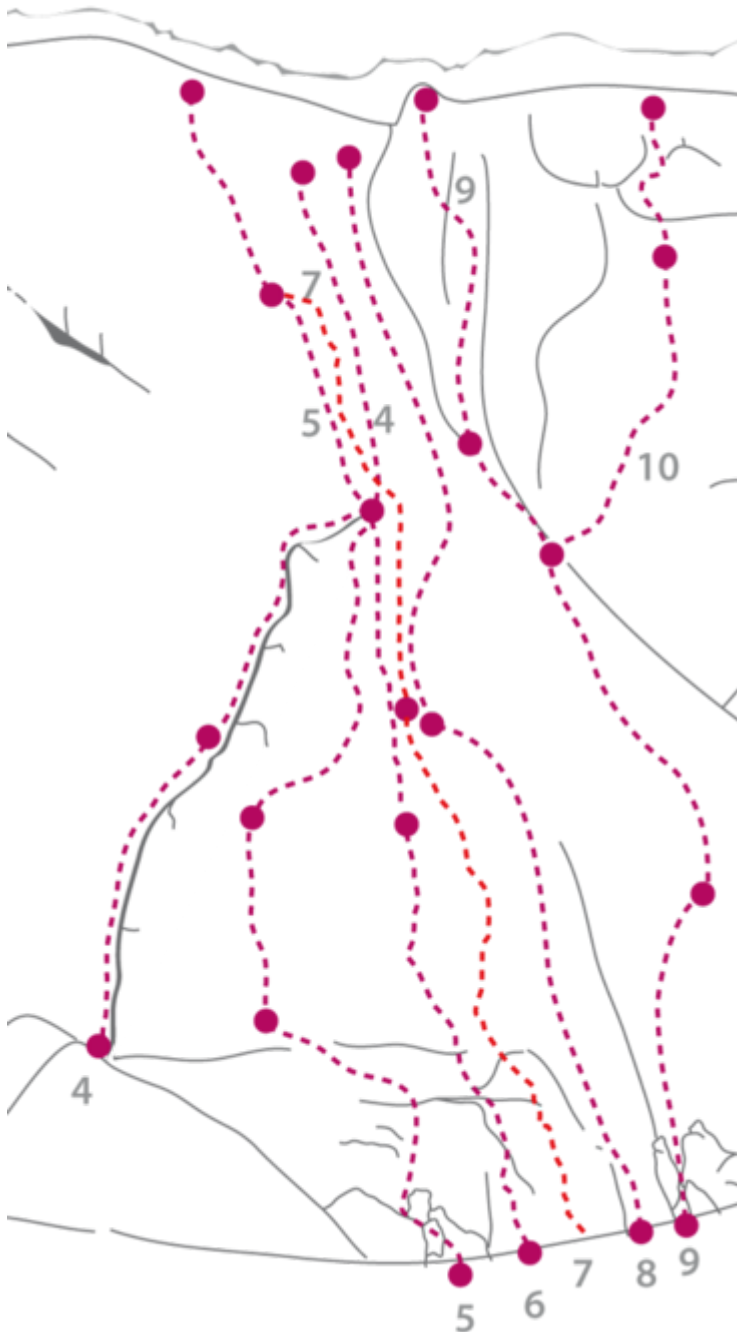

ACHENSEE - KLOBENJOCH SEKTOR KLOBENJOCH MITTLERER WANDTEIL

SOLO PER GIGANTI 7B+

Seillänge	Länge	Grad
1	30m	6c+
2	10m	7b+

Climbers Paradise Tirol

Das größte Kletterportal Tirols bietet euch tausende Routen in 15 Regionen, gratis Topos in Druckqualität und aktuelle Infos rund ums Thema Klettern.

Eine solche Vielfalt an verschiedensten Klettermöglichkeiten aller Schwierigkeitsgrade findet man selten auf so engem Raum. Zudem findet ihr Unterkunftsvorschläge für jede Geldtasche.

© Climbers Paradise 2016-2021