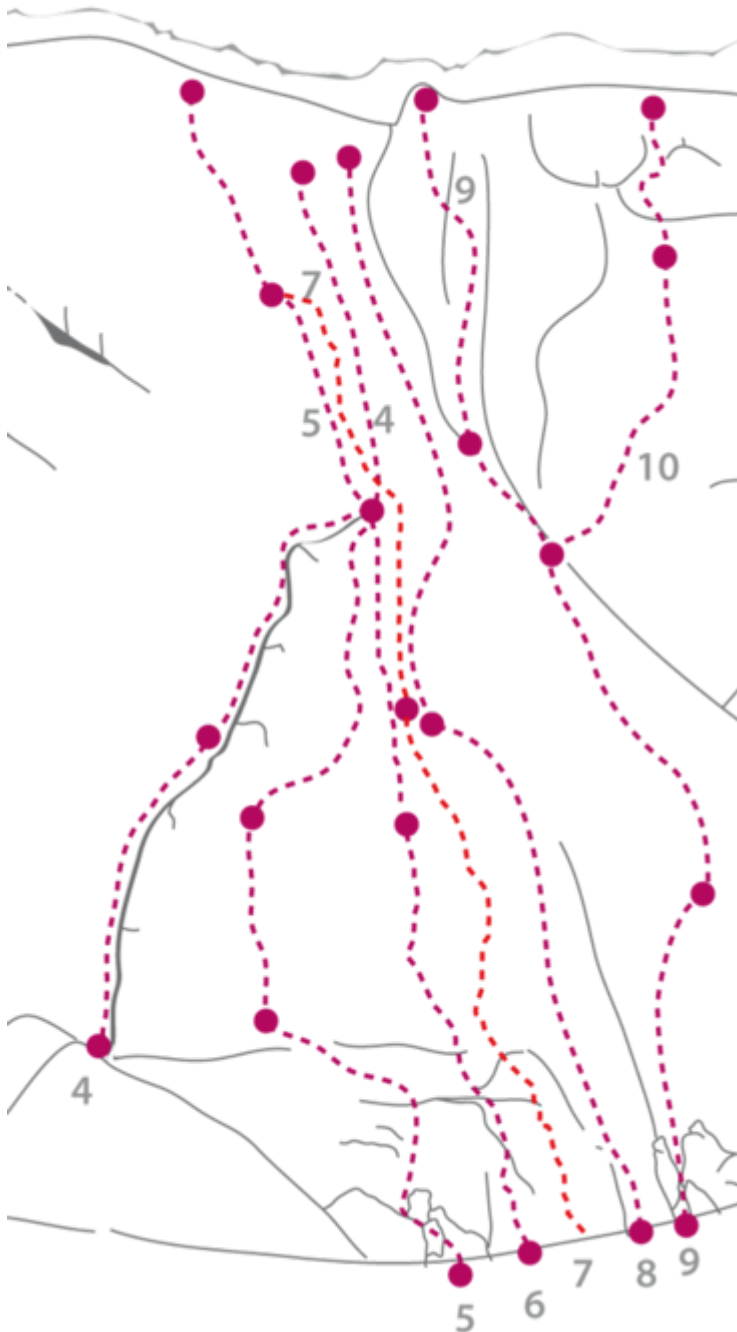

ACHENSEE - KLOBENJOCH
SEKTOR KLOBENJOCH MITTLERER WANDTEIL

TRAUMMÄNNLEIN 6C+

Seillänge	Länge	Grad
1	18m	6b
2	28m	6b
3	8m	2
4	40m	6c+

Climbers Paradise Tirol

Das größte Kletterportal Tirols bietet euch tausende Routen in 15 Regionen, gratis Topos in Druckqualität und aktuelle Infos rund ums Thema Klettern.

Eine solche Vielfalt an verschiedensten Klettermöglichkeiten aller Schwierigkeitsgrade findet man selten auf so engem Raum. Zudem findet ihr Unterkunfts-vorschläge für jede Geldtasche.

© Climbers Paradise 2016-2021