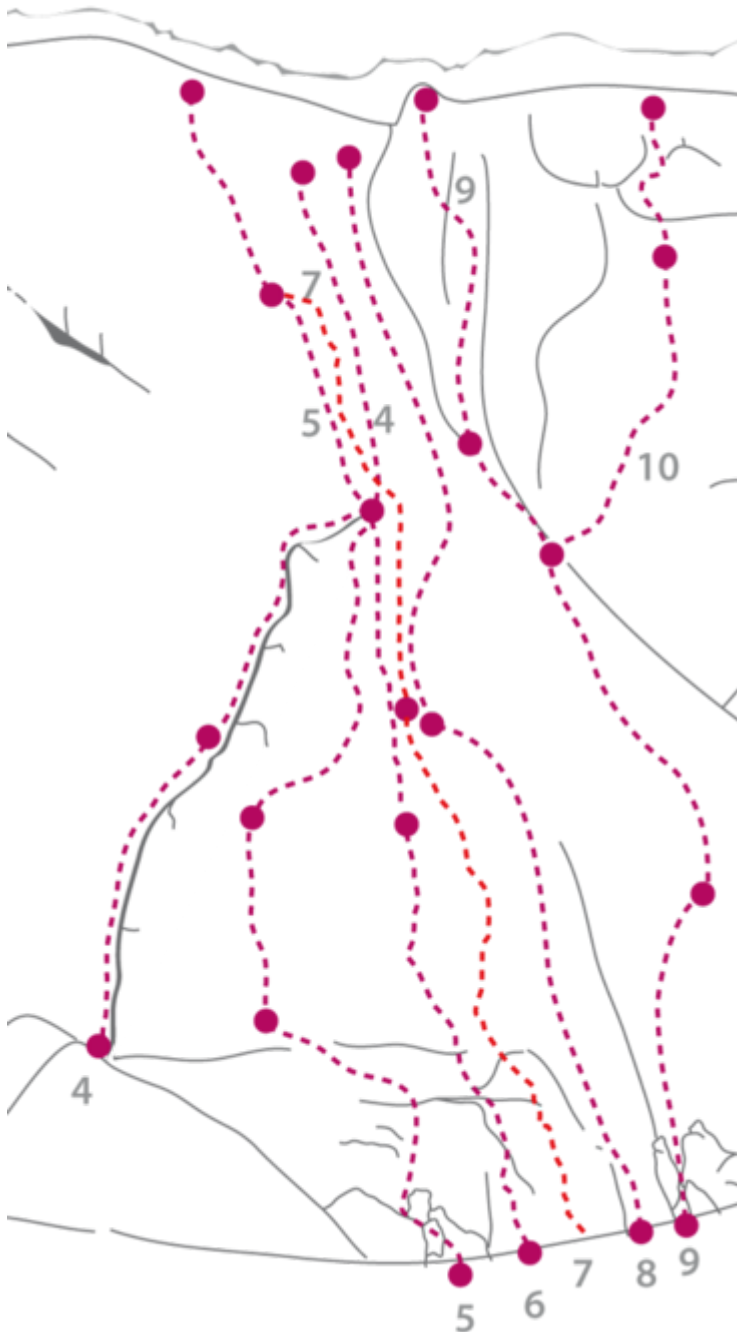

ACHENSEE - KLOBENJOCH  
SEKTOR KLOBENJOCH MITTLERER WANDTEIL

PIPI LANGSTRUMPF 6B

Seillänge	Länge	Grad
1	35m	5c
2	45m	6b

Climbers Paradise Tirol

Das größte Kletterportal Tirols bietet euch tausende Routen in 15 Regionen, gratis Topos in Druckqualität und aktuelle Infos rund ums Thema Klettern.

Eine solche Vielfalt an verschiedensten Klettermöglichkeiten aller Schwierigkeitsgrade findet man selten auf so engem Raum. Zudem findet ihr Unterkunftsvorschläge für jede Geldtasche.

© Climbers Paradise 2016-2021